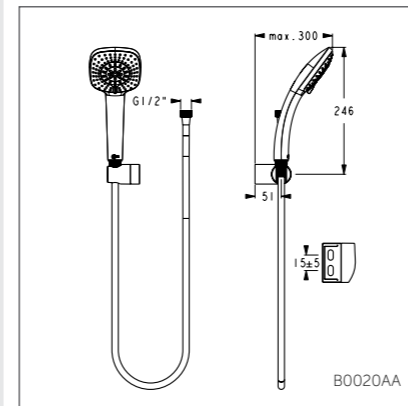

B0016AA

IDEALRAIN CUBE

Душевая гарнитур 100 мм с поворотным держателем

B0020AA

| Модель | Артикул |
|---------------|---------|
| 1-ф.душ.лейка | B0019AA |
| 3-ф.душ.лейка | B0020AA |

- Душ.гарнитур: 1-ф.душ.лейка 100 мм, шланг для душа IdealFlex 1750 мм, поворотный пласт.держатель для душа
- Душ.гарнитур: 3-ф.душ.лейка 100 мм, шланг для душа IdealFlex 1750 мм, поворотный пласт.держатель для душа