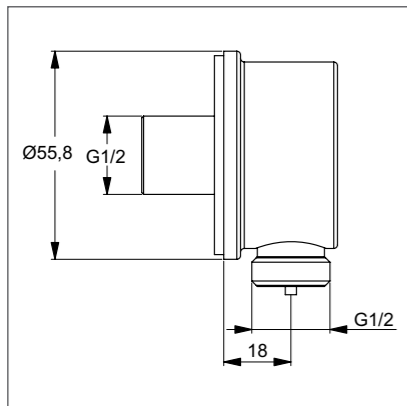

IDEALRAIN SOFT

Аксессуары

Модель	Артикул
Подключение для шланга	B9448AA

- Подключение для душ-шланга 1/2"x1/2" для встраиваемых смесителей

Аксессуары

Модель	Артикул
Боковая форсунка	B0400AA

- Регулируемая боковая форсунка (45°)

Аксессуары

Модель	Артикул
Фиксированный держатель	B9467AA
Поворотный держатель	B9468AA

- Фиксированный держатель для лейки
- Поворотный держатель для лейки, пластик

IDEALRAIN CUBE

Душевая лейка 100 мм

Модель	Артикул
1-ф.душ.лейка	B0002AA
3-ф.душ.лейка	B0003AA

- Легкоочищаемая 1-ф.душ.лейка, 100 мм, лимит 8 л/мин
- Легкоочищаемая 3-ф.душ.лейка, 100 мм, лимит 8 л/мин

Душевая лейка 130 мм

Модель	Артикул
1-ф.душ.лейка	B0004AA
3-ф.душ.лейка	B0005AA

- Легкоочищаемая 1-ф.душ.лейка, 130 мм, лимит 8 л/мин
- Легкоочищаемая 3-ф.душ.лейка, 130 мм, лимит 8 л/мин

Душевой гарнитур 100 мм

Модель	Артикул
1-ф.душ.лейка, штанга 600 мм	B0006AA
3-ф.душ.лейка, штанга 600 мм	B0008AA

- Душ.гарнитур: 1-ф.душ.лейка 100 мм, шланг для душа IdealFlex 1750 мм, штанга для душа 600 мм Ø21 мм (пласт.слайдер), пласт.мыльница
- Душ.гарнитур: 3-ф.душ.лейка 100 мм, шланг для душа IdealFlex 1750 мм, штанга для душа 600 мм Ø21 мм (пласт.слайдер), пласт.мыльница