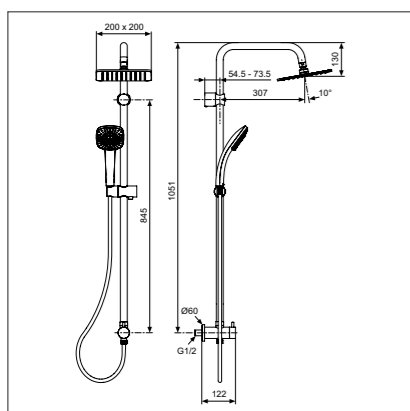

IDEALRAIN CUBE

Душевая система

- Душ. система для установки со встраиваемым смесителем. 3-ф.душ.лейка 100 мм, ультратонкий верхний душ 200x200 мм, шарнирное соединение, душ.труба Ø25 мм для верхнего душа, ручное переключение, пласт.слайдер, металл.крепления к стене, шланг для душа IdealFlex 1750 мм. Смеситель заказывается дополнительно

Душевая система

- Душ.система для установки с настенным смесителем. 3-ф.душ.лейка 100 мм, ультратонкий верхний душ 200x200 мм, шарнирное соединение, душ. труба Ø25 мм для верхнего душа, ручное переключение, пласт. слайдер, металл.крепления к стене, шланг для душа IdealFlex 1750 мм. Смеситель заказывается дополнительно

Душевая стойка

- Душ. стойка: фиксированный верхний душ 200 мм, 3-ф.лейка 100 мм, шланг Idealflex 1750 мм, мыльница. Внутреннее подключение воды.

IDEALRAIN CUBE

Верхний душ

- Верхний душ 200x200 мм, 1-ф., плоский, металл., легкоочищаемый, шарнирное соединение, лимит 12 л/мин. Для комбинации с B9444AA, B9445AA или B9446AA
- Верхний душ 300x300 мм, 1-ф., плоский, металл., легкоочищаемый, шарнирное соединение, лимит 12 л/мин. Для комбинации с B9444AA, B9445AA или B9446AA

Держатель верхнего душа

- Настенный держатель верхнего душа 300 мм, металл., с металл.накладкой
- Настенный держатель верхнего душа 400 мм, металл., с металл.накладкой
- Потолочный держатель верхнего душа 150 мм, металл., с металл.накладкой

Аксессуары