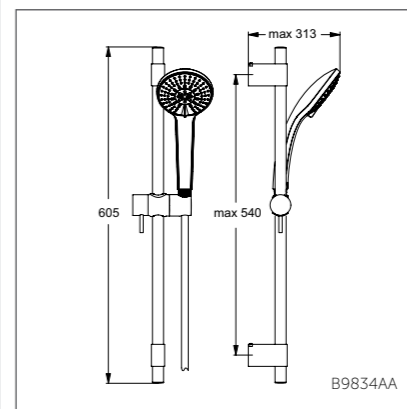

- Душ.гарнитур: душ.лейка 80 мм, 1-ф., металл.штанга 600 мм, металл. держатель, шланг IdealFlex 1750 мм
- Душ.гарнитур: душ.лейка 80 мм, 3-ф., металл.штанга 600 мм, металл. держатель, шланг IdealFlex 1750 мм
- Душ.гарнитур: душ.лейка 80 мм, 1-ф., металл.штанга 900 мм, металл. держатель, шланг IdealFlex 1750 мм
- Душ.гарнитур: душ.лейка 80 мм, 3-ф., металл.штанга 900 мм, металл. держатель, шланг IdealFlex 1750 мм

B9830AA

Душевой гарнитур 100 мм

B9834AA

| Модель | Артикул |
|------------------------------|---------|
| 1-ф.душ.лейка, штанга 600 мм | B9833AA |
| 3-ф.душ.лейка, штанга 600 мм | B9834AA |
| 1-ф.душ.лейка, штанга 900 мм | B9835AA |
| 3-ф.душ.лейка, штанга 900 мм | B9836AA |

- Душ.гарнитур: душ.лейка 100 мм, 1-ф., металл.штанга 600 мм, металл. держатель, шланг IdealFlex 1750 мм
- Душ.гарнитур: душ.лейка 100 мм, 3-ф., металл.штанга 600 мм, металл. держатель, шланг IdealFlex 1750 мм
- Душ.гарнитур: душ.лейка 100 мм, 1-ф., металл.штанга 900 мм, металл. держатель, шланг IdealFlex 1750 мм
- Душ.гарнитур: душ.лейка 100 мм, 3-ф., металл.штанга 900 мм, металл. держатель, шланг IdealFlex 1750 мм