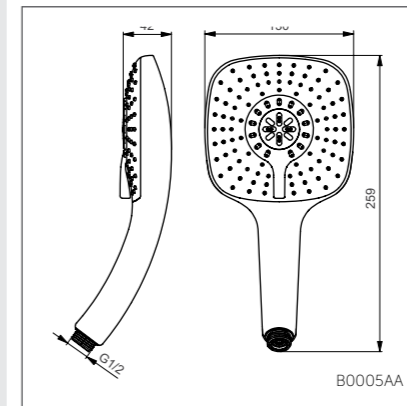

IDEALRAIN CUBE

Душевая лейка 100 мм

| Модель | Артикул |
|---------------|---------|
| 1-ф.душ.лейка | B0002AA |
| 3-ф.душ.лейка | B0003AA |

- Легкоочищаемая 1-ф.душ.лейка, 100 мм, лимит 8 л/мин
- Легкоочищаемая 3-ф.душ.лейка, 100 мм, лимит 8 л/мин

Душевая лейка 130 мм

| Модель | Артикул |
|---------------|---------|
| 1-ф.душ.лейка | B0004AA |
| 3-ф.душ.лейка | B0005AA |

- Легкоочищаемая 1-ф.душ.лейка, 130 мм, лимит 8 л/мин
- Легкоочищаемая 3-ф.душ.лейка, 130 мм, лимит 8 л/мин