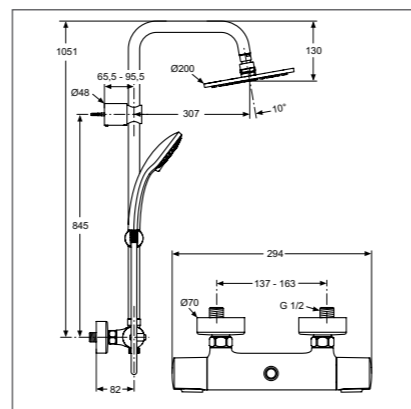

IDEALRAIN SOFT

Душевая система

Модель _____ Артикул _____

Душ.система для установки со встраиваемым смесителем A5689AA

- Душ.система для установки со встраиваемым смесителем, 3-ф.душ.лейка Ø100 мм (B9403AA), верхний душ Ø200 мм (металл), душ.труба Ø25 мм для верхнего душа, ручное переключение, пласт.слайдер, металл.крепления к стене, шланг для душа IdealFlex 1750 мм. Смеситель заказывается дополнительно

Душевая система

Модель _____ Артикул _____

Душ.система для установки с настенным смесителем A5691AA

- Душ.система для установки с настенным смесителем, 3-ф.душ.лейка Ø100 мм (B9403AA), верхний душ Ø200 мм (металл), душ.труба Ø25 мм для верхнего душа, ручное переключение, пласт.слайдер, металл.крепления к стене, шланг для душа IdealFlex 1750 мм. Смеситель заказывается дополнительно

Душевая система

Модель _____ Артикул _____

Душ.система в комплекте со смесителем для душа A5686AA

- Душ.система в комплекте со смесителем для душа с двумя выходами Ceratherm 100 A4639AA, 3-ф.душ.лейка Ø100 мм (B9403AA), верхний душ Ø200 мм (металл), душ.труба Ø25 мм для верхнего душа, ручное переключение, пласт.держатель, металл.крепления к стене, шланг для душа IdealFlex 1750 мм

IDEALRAIN SOFT

Штанга

Модель _____ Артикул _____

600 мм S&M B9420AA
600 мм L&XL B9428AA
900 мм L&XL B9429AA

- Штанга 600 мм, хром, для версий S&M, Ø21 мм, пласт.слайдер, металл. крепления к стене
- Штанга 600 мм, хром, для версий L&XL, Ø21 мм, пласт.слайдер, металл. крепления к стене
- Штанга 900 мм, хром, для версий L&XL, Ø21 мм, пласт.слайдер, металл. крепления к стене

Верхний душ

Модель _____ Артикул _____

200 мм B9442AA
300 мм B9443AA