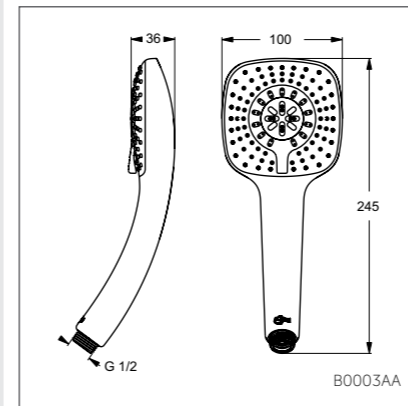

IDEALRAIN CUBE

Душевая лейка 100 мм

| Модель | Артикул |
|---------------|---------|
| 1-ф.душ.лейка | B0002AA |
| 3-ф.душ.лейка | B0003AA |

- Легкоочищаемая 1-ф.душ.лейка, 100 мм, лимит 8 л/мин
- Легкоочищаемая 3-ф.душ.лейка, 100 мм, лимит 8 л/мин