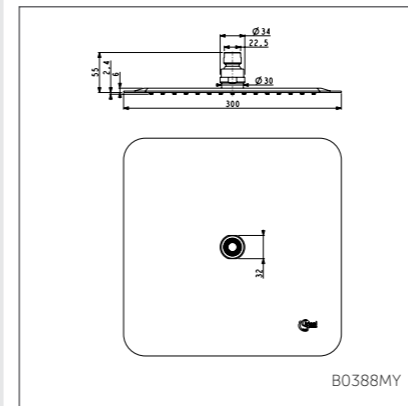

IDEALRAIN LUXE

Квадратный верхний душ

Модель Артикул

| | |
|---------|---------|
| Ø200 мм | B0387MY |
| Ø300 мм | B0388MY |
| Ø400 мм | B0389MY |

- Квадратный верхний душ 200X200 мм, ультратонкий дизайн, 1-ф., лимит 12 л/мин., легкоочищаемый, полированная нерж.сталь
- Квадратный верхний душ 300X300 мм, ультратонкий дизайн, 1-ф., лимит 12 л/мин., легкоочищаемый, полированная нерж.сталь
- Квадратный верхний душ 400X400 мм, ультратонкий дизайн, 1-ф., лимит 12 л/мин., легкоочищаемый, полированная нерж.сталь