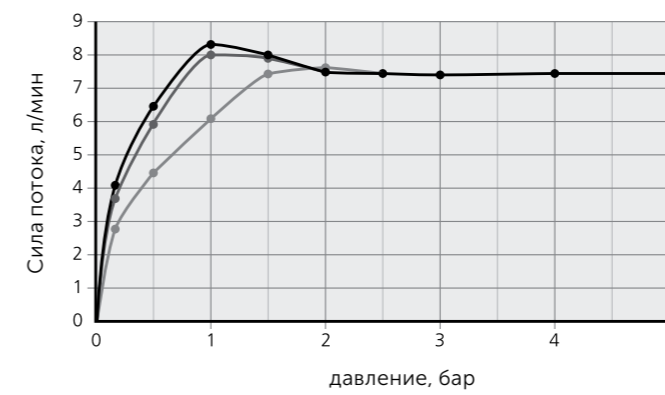

ДУШЕВЫЕ ЛЕЙКИ

1-функциональная душевая лейка

Сила потока в лейке с Ограничителем потока - 8 л/мин

Сила потока в лейке без Ограничителя потока

3-функциональная душевая лейка

Сила потока в лейке с Ограничителем потока - 8 л/мин