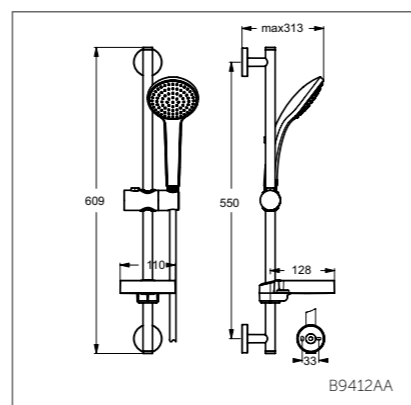

B9407AA

Душевой гарнитур 80 мм

B9503AA

| Модель | Артикул |
|---------------|---------|
| 1-ф.душ.лейка | B9501AA |
| 3-ф.душ.лейка | B9503AA |

- Душ.гарнитур: 1-ф.лейка Ø80 мм, штанга 600 мм Ø21 мм с пласт. слайдером, металл.шланг 1750 мм, пласт. мыльница
- Душ.гарнитур: 3-ф.лейка Ø80 мм, штанга 600 мм Ø21 мм с пласт. слайдером, металл.шланг 1750 мм, пласт.мыльница

B9503AA

Душевой гарнитур 100 мм

B9412AA

| Модель | Артикул |
|---------------|---------|
| 1-ф.душ.лейка | B9412AA |
| 3-ф.душ.лейка | B9415AA |

- Душ.гарнитур: 1-ф.душ.лейка, Ø100 мм, штанга 600 мм, Ø21 мм, пласт.слайдер, шланг для душа IdealFlex 1750 мм, пласт. мыльница
- Душ.гарнитур: 3-ф.душ.лейка Ø100 мм, штанга 600 мм, Ø21 мм, пласт.слайдер, шланг для душа IdealFlex 1750 мм, пласт. мыльница