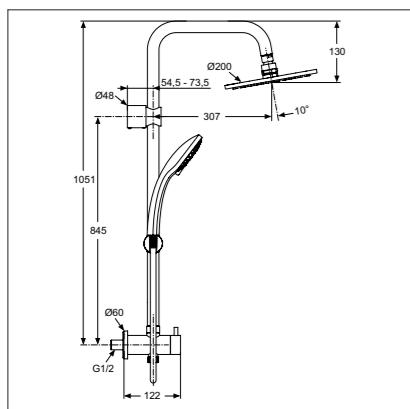

B9431AA

IDEALRAIN SOFT

Душевая система

Модель _____ Артикул _____

Душ.система для установки со встраиваемым смесителем A5689AA

- Душ.система для установки со встраиваемым смесителем, 3-ф.душ.лейка Ø100 мм (B9403AA), верхний душ Ø200 мм (металл), душ.труба Ø25 мм для верхнего душа, ручное переключение, пласт.слайдер, металл.крепления к стене, шланг для душа IdealFlex 1750 мм. Смеситель заказывается дополнительно