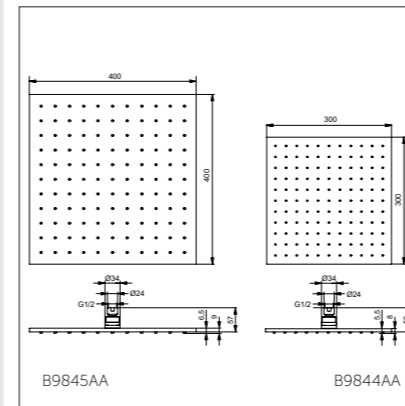

IDEALRAINPRO

Душевая система

Модель	Артикул
Душевая система	A5778AA

- Душ. система, состоящая из: верхнего душа IDEALRAIN M1 Ø200 мм, смесителя для ванны/душа Ceratherm 100, душевого гарнитура IDEALRAIN M3 (3-ф.душ.лейка Ø100 мм, шланг для душа IdealFlex), металл. крепления и слайдер

Штанга

Модель	Артикул
600 мм	B9848AA
900 мм	B9849AA

- Штанга 600 мм, с металл.креплениями, металл.штанга и металл.слайдер, упрочненная, для продолжительного срока службы. Легкая в использовании металл.рукоятка управления. Прочный регулятор угла
- Штанга 900 мм, с металл.креплениями, металл.штанга и металл.слайдер, упрочненная, для продолжительного срока службы. Легкая в использовании металл.рукоятка управления. Прочный регулятор угла

Душевой гарнитур с поворотным держателем

Модель	Артикул
Душ.гарнитур Ø80 мм с поворотным настенным держателем	B9841AA
Душ.гарнитур Ø100 мм с поворотным настенным держателем	B9843AA

- Душ.гарнитур с поворотным настенным держателем. Душ.лейка Ø80 мм, 1-ф., металл.поворотный настенный держатель для лейки, лимит 8 л/мин, мин. рабочее давление 0.1 Bar, шланг для душа IdealFlex 1750 мм
- Душ.гарнитур с поворотным настенным держателем. Душ.лейка Ø100 мм, 1-ф., металл.поворотный настенный держатель для лейки, лимит 8 л/мин, мин. рабочее давление 0.1 Bar, шланг для душа IdealFlex 1750 мм

IDEALRAINPRO

Верхний душ

Модель	Артикул
300 мм	B9844AA
400 мм	B9845AA

- Квадратный верхний душ 300 мм, лимит 12 л/мин, функция анти-накипь, металл., упрочненный
- Квадратный верхний душ 400 мм, лимит 12 л/мин, функция анти-накипь, металл., упрочненный

Антивандалная душевая головка

Модель	Артикул
Антивандалная душевая головка	A4844AA

- Фиксированная антивандалная душ. головка, лимит 6 л/мин., металл., упрочненная