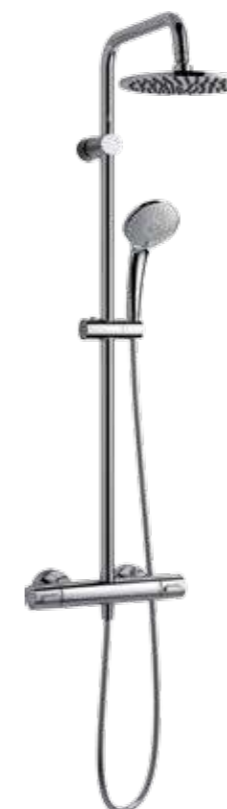

IDEALRAIN SOFT

IDEALRAIN Soft (TH)
с термостатом
для душа
Ceratherm 100 NEW