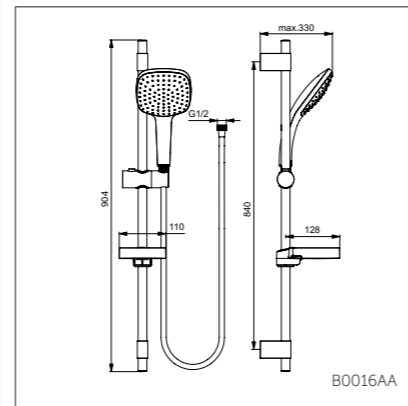

B0014AA

Душевой гарнитур 130 мм

B0016AA

| Модель | Артикул |
|------------------------------|---------|
| 1-ф.душ.лейка, штанга 900 мм | B0016AA |
| 3-ф.душ.лейка, штанга 900 мм | B0017AA |

- Душ.гарнитур: 1-ф.душ.лейка 130 мм, шланг для душа IdealFlex 1750 мм, штанга 900 мм Ø21 мм (пласт.слайдер), пласт.хром.мыльница
- Душ.гарнитур: 3-ф.душ.лейка 130 мм, шланг для душа IdealFlex 1750 мм, штанги 900 мм Ø21 мм (пласт.слайдер), пласт.хром.мыльница