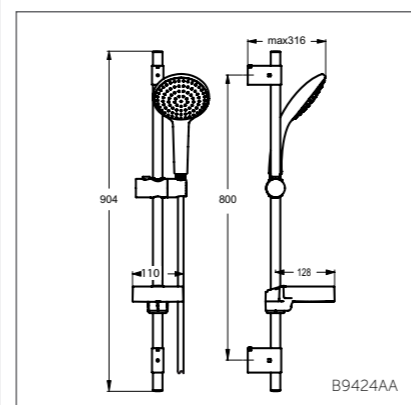

- Душ.гарнитур: 1-ф.душ.лейка Ø120 мм, штанга 600 мм, Ø21 мм, пласт.слайдер, шланг для душа IdealFlex 1750 мм, пласт. хром.мыльница
- Душ.гарнитур: 1-ф.душ.лейка Ø120 мм, штанга 900 мм, Ø21 мм, пласт.слайдер, шланг для душа IdealFlex 1750 мм, пласт. хром.мыльница