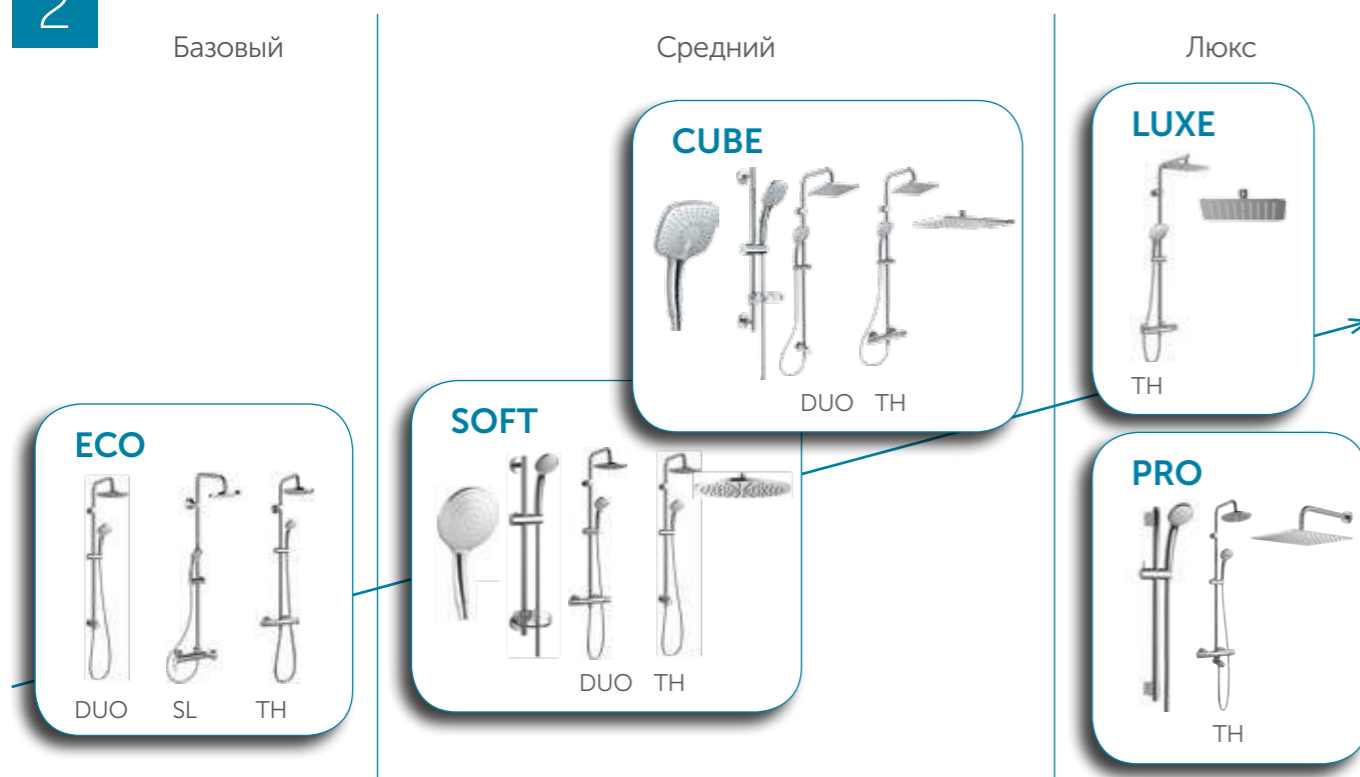

ДИЗАЙНЕРСКИЕ РЕШЕНИЯ ДЛЯ ЛЮБОГО БЮДЖЕТА

1 Idealrain - Программа душевых леек, гарнитуров и душевых систем в широком диапазоне дизайнерских решений и уникальных технологий.

	Душевые лейки	Душевые гарнитуров	Душевые системы	Душевые комбинации со смесителем	Душевые комбинации с термостатом	Верхний душ
			DUO	SL	TH	
Продуктовая линейка	ECO		✓	✓	✓	
	SOFT	✓	✓		✓	✓
	CUBE	✓	✓	✓		✓
	LUXE				✓	✓
	PRO		✓		✓	✓

2 Позиционирование в ключевых ценовых сегментах рынка