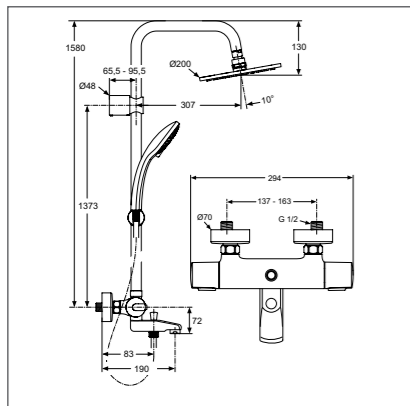

B9839AA

IDEALRAINPRO

Душевая система

| Модель | Артикул |
|-----------------|---------|
| Душевая система | A5778AA |

- Душ. система, состоящая из: верхнего душа IDEALRAIN M1 Ø200 мм, смесителя для ванны/душа Ceratherm 100, душевого гарнитура IDEALRAIN M3 (3-ф.душ.лейка Ø100 мм, шланг для душа IdealFlex), металл. крепления и слайдер