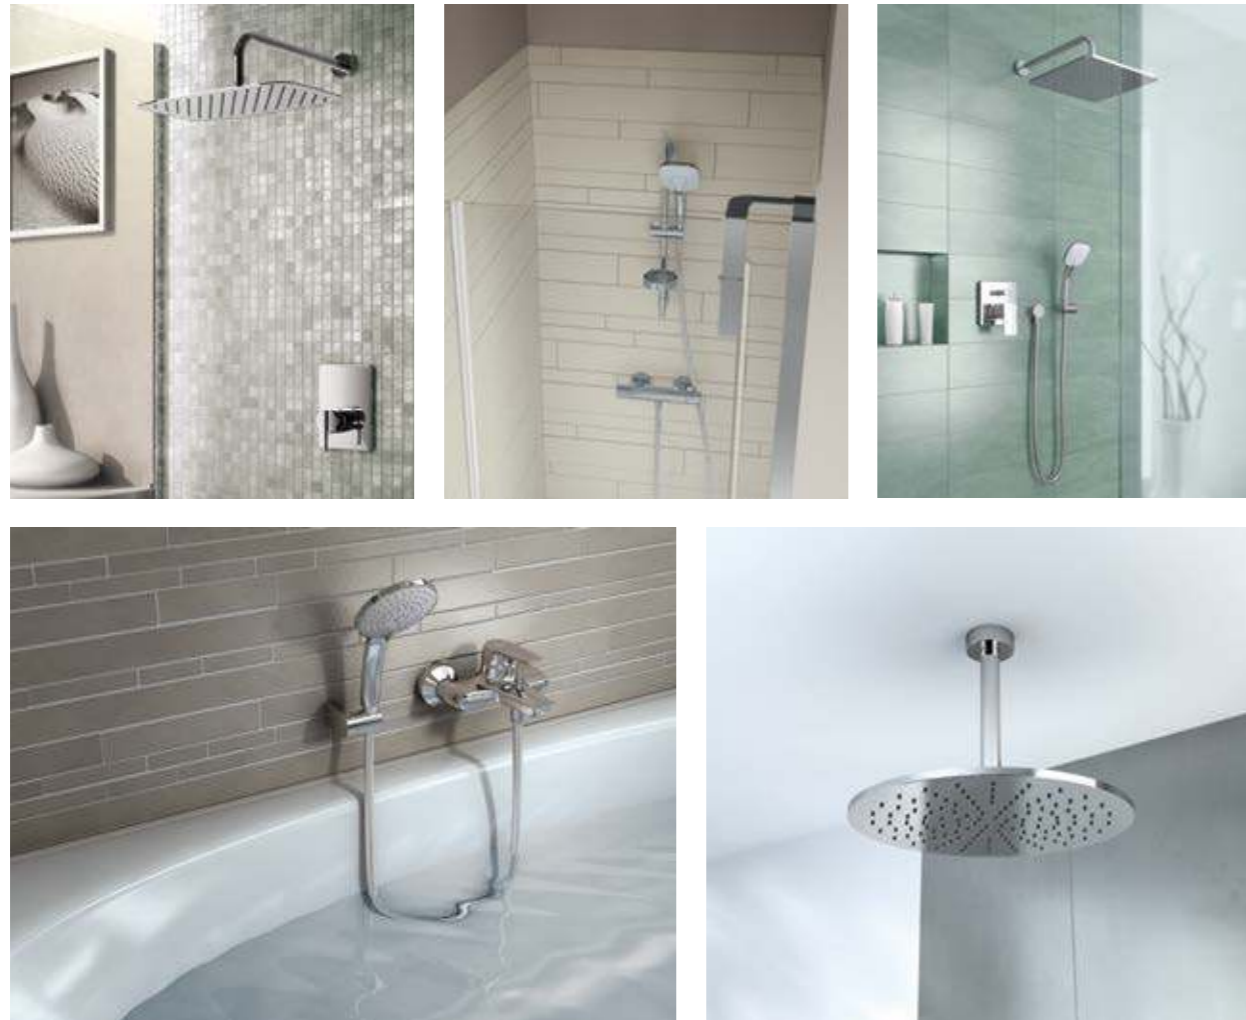

→ Эргономичный приятный на ощуп переключатель обеспечивает полный контроль: меняйте режим струи простым движением большого пальца руки. И поскольку он является цельным элементом без стыков и выступов, его просто чистить... также как гибкие силиконовые форсунки

↙ На поверхности душевой лейки форсунки расположены по самому краю, что позволило увеличить их количество и добиться более насыщенного и всепоглощающего потока воды.

* Для Концентрированного режима струи необходимо давление не менее 0,3 бар.

Однако, если Вы не готовы к дорогостоящему ремонту, душевые системы Idealrain - это идеальное решение, в котором соединены большинство современных способов принятия душа. Они подходят почти для любого типа установки, в том числе на существующие выводы труб и отверстия в стене. Поэтому от создания идеального душа Вас отделяет всего лишь мгновение. Каждый продукт включает в себя дивертор, обеспечивающий легкое переключение между верхним душем, душевой лейкой и изливом, легко скользящий держатель с кнопкой и регулируемые крепления на стену.