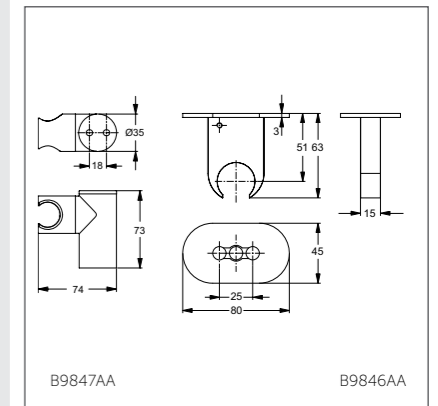

IDEALRAINPRO

Душевая система

Модель	Артикул
Душевая система	A5778AA

- Душ. система, состоящая из: верхнего душа IDEALRAIN M1 Ø200 мм, смесителя для ванны/душа Ceratherm 100, душевого гарнитура IDEALRAIN M3 (3-ф.душ.лейка Ø100 мм, шланг для душа IdealFlex), металл. крепления и слайдер

Штанга

Модель	Артикул
600 мм	B9848AA
900 мм	B9849AA

- Штанга 600 мм, с металл.креплениями, металл.штанга и металл.слайдер, упрочненная, для продолжительного срока службы. Легкая в использовании металл.рукоятка управления. Прочный регулятор угла
- Штанга 900 мм, с металл.креплениями, металл.штанга и металл.слайдер, упрочненная, для продолжительного срока службы. Легкая в использовании металл.рукоятка управления. Прочный регулятор угла

Душевой гарнитур с поворотным держателем

Модель	Артикул
Душ.гарнитур Ø80 мм с поворотным настенным держателем	B9841AA
Душ.гарнитур Ø100 мм с поворотным настенным держателем	B9843AA

- Душ.гарнитур с поворотным настенным держателем. Душ.лейка Ø80 мм, 1-ф., металл.поворотный настенный держатель для лейки, лимит 8 л/мин, мин. рабочее давление 0.1 Bar, шланг для душа IdealFlex 1750 мм
- Душ.гарнитур с поворотным настенным держателем. Душ.лейка Ø100 мм, 1-ф., металл.поворотный настенный держатель для лейки, лимит 8 л/мин, мин. рабочее давление 0.1 Bar, шланг для душа IdealFlex 1750 мм

IDEALRAINPRO

Верхний душ

Модель	Артикул
300 мм	B9844AA
400 мм	B9845AA

- Квадратный верхний душ 300 мм, лимит 12 л/мин, функция анти-накипь, металл., упрочненный
- Квадратный верхний душ 400 мм, лимит 12 л/мин, функция анти-накипь, металл., упрочненный

Антивандалная душевая головка

Модель	Артикул
Антивандалная душевая головка	A4844AA

- Фиксированная антивандалная душ. головка, лимит 6 л/мин., металл., упрочненная