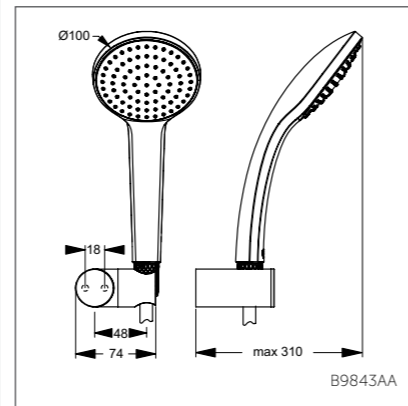

IDEALRAINPRO

Душевая система

Модель	Артикул
Душевая система	A5778AA

- Душ. система, состоящая из: верхнего душа IDEALRAIN M1 Ø200 мм, смесителя для ванны/душа Ceratherm 100, душевого гарнитура IDEALRAIN M3 (3-ф.душ.лейка Ø100 мм, шланг для душа IdealFlex), металл. крепления и слайдер

Штанга

Модель	Артикул
600 мм	B9848AA
900 мм	B9849AA

- Штанга 600 мм, с металл.креплениями, металл.штанга и металл.слайдер, упрочненная, для продолжительного срока службы. Легкая в использовании металл.рукоятка управления. Прочный регулятор угла
- Штанга 900 мм, с металл.креплениями, металл.штанга и металл.слайдер, упрочненная, для продолжительного срока службы. Легкая в использовании металл.рукоятка управления. Прочный регулятор угла

Душевой гарнитур с поворотным держателем

Модель	Артикул
Душ.гарнитур Ø80 мм с поворотным настенным держателем	B9841AA
Душ.гарнитур Ø100 мм с поворотным настенным держателем	B9843AA

- Душ.гарнитур с поворотным настенным держателем. Душ.лейка Ø80 мм, 1-ф., металл.поворотный настенный держатель для лейки, лимит 8 л/мин, мин. рабочее давление 0.1 Bar, шланг для душа IdealFlex 1750 мм
- Душ.гарнитур с поворотным настенным держателем. Душ.лейка Ø100 мм, 1-ф., металл.поворотный настенный держатель для лейки, лимит 8 л/мин, мин. рабочее давление 0.1 Bar, шланг для душа IdealFlex 1750 мм

IDEALRAINPRO

Верхний душ

Модель	Артикул
300 мм	B9844AA
400 мм	B9845AA

- Квадратный верхний душ 300 мм, лимит 12 л/мин, функция анти-накипь, металл., упрочненный
- Квадратный верхний душ 400 мм, лимит 12 л/мин, функция анти-накипь, металл., упрочненный

Антивандалная душевая головка

Модель	Артикул
Антивандалная душевая головка	A4844AA

- Фиксированная антивандалная душ. головка, лимит 6 л/мин., металл., упрочненная