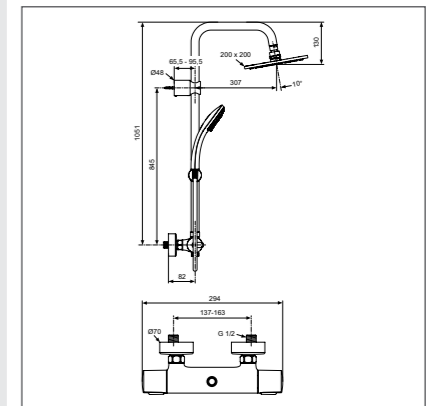

IDEALRAIN CUBE

Душевой гарнитур 100 мм

Модель	Артикул
1-ф.душ.лейка, штанга 900 мм	B0010AA
3-ф.душ.лейка, штанга 900 мм	B0012AA

- Душ.гарнитур: 1-ф.душ.лейка 100 мм, шланг для душа IdealFlex 1750 мм, штанга для душа 900 мм Ø21 мм (пласт.слайдер), пласт.мыльница
- Душ.гарнитур: 3-ф.душ.лейка 100 мм, шланг для душа IdealFlex 1750 мм, штанга для душа 900 мм Ø21 мм (пласт.слайдер), пласт.мыльница

Душевой гарнитур 130 мм

Модель	Артикул
1-ф.душ.лейка, штанга 600 мм	B0014AA
3-ф.душ.лейка, штанга 600 мм	B0015AA

- Душ.гарнитур: 1-ф.душ.лейка 130 мм, шланг для душа IdealFlex 1750 мм, штанги 600 мм, пласт.хром.мыльница
- Душ.гарнитур: 3-ф.душ.лейка 130 мм, шланг для душа IdealFlex 1750 мм, штанги 600 мм, пласт.хром.мыльница

Душевой гарнитур 130 мм

Модель	Артикул
1-ф.душ.лейка, штанга 900 мм	B0016AA
3-ф.душ.лейка, штанга 900 мм	B0017AA

- Душ.гарнитур: 1-ф.душ.лейка 130 мм, шланг для душа IdealFlex 1750 мм, штанга 900 мм Ø21 мм (пласт.слайдер), пласт.хром.мыльница
- Душ.гарнитур: 3-ф.душ.лейка 130 мм, шланг для душа IdealFlex 1750 мм, штанги 900 мм Ø21 мм (пласт.слайдер), пласт.хром.мыльница

IDEALRAIN CUBE

Душевая гарнитур 100 мм с поворотным держателем

Модель	Артикул
1-ф.душ.лейка	B0019AA
3-ф.душ.лейка	B0020AA

- Душ.гарнитур: 1-ф.душ.лейка 100 мм, шланг для душа IdealFlex 1750 мм, поворотный пласт.держатель для душа
- Душ.гарнитур: 3-ф.душ.лейка 100 мм, шланг для душа IdealFlex 1750 мм, поворотный пласт.держатель для душа

Душевая гарнитур 130 мм с поворотным держателем

Модель	Артикул
1-ф.душ.лейка	B0022AA
3-ф.душ.лейка	B0023AA