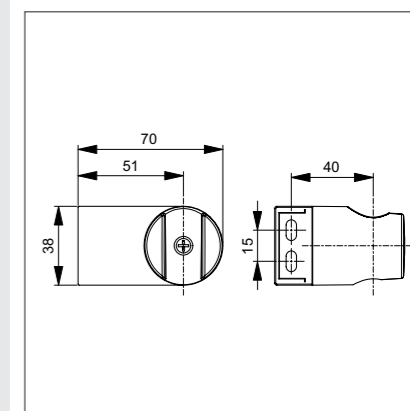

IDEALRAIN CUBE

Душевая система

- Душ. система для установки со встраиваемым смесителем. 3-ф.душ.лейка 100 мм, ультратонкий верхний душ 200x200 мм, шарнирное соединение, душ.труба Ø25 мм для верхнего душа, ручное переключение, пласт.слайдер, металл.крепления к стене, шланг для душа IdealFlex 1750 мм. Смеситель заказывается дополнительно

Душевая система

- Душ.система для установки с настенным смесителем. 3-ф.душ.лейка 100 мм, ультратонкий верхний душ 200x200 мм, шарнирное соединение, душ. труба Ø25 мм для верхнего душа, ручное переключение, пласт. слайдер, металл.крепления к стене, шланг для душа IdealFlex 1750 мм. Смеситель заказывается дополнительно

Душевая стойка

- Душ. стойка: фиксированный верхний душ 200 мм, 3-ф.лейка 100 мм, шланг Idealflex 1750 мм, мыльница. Внутреннее подключение воды.

IDEALRAIN CUBE

Верхний душ

- Верхний душ 200x200 мм, 1-ф., плоский, металл., легкоочищаемый, шарнирное соединение, лимит 12 л/мин. Для комбинации с B9444AA, B9445AA или B9446AA
- Верхний душ 300x300 мм, 1-ф., плоский, металл., легкоочищаемый, шарнирное соединение, лимит 12 л/мин. Для комбинации с B9444AA, B9445AA или B9446AA

Держатель верхнего душа

- Настенный держатель верхнего душа 300 мм, металл., с металл.накладкой
- Настенный держатель верхнего душа 400 мм, металл., с металл.накладкой
- Потолочный держатель верхнего душа 150 мм, металл., с металл.накладкой

Аксессуары