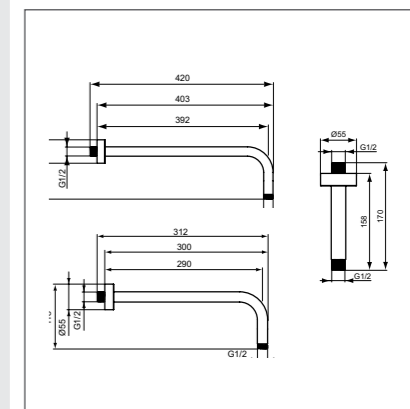

IDEALRAIN SOFT

Душевая система

Модель _____ Артикул _____

Душ.система для установки со встраиваемым смесителем A5689AA

- Душ.система для установки со встраиваемым смесителем, 3-ф.душ.лейка Ø100 мм (B9403AA), верхний душ Ø200 мм (металл), душ.труба Ø25 мм для верхнего душа, ручное переключение, пласт.слайдер, металл.крепления к стене, шланг для душа IdealFlex 1750 мм. Смеситель заказывается дополнительно

Душевая система

Модель _____ Артикул _____

Душ.система для установки с настенным смесителем A5691AA

- Душ.система для установки с настенным смесителем, 3-ф.душ.лейка Ø100 мм (B9403AA), верхний душ Ø200 мм (металл), душ.труба Ø25 мм для верхнего душа, ручное переключение, пласт.слайдер, металл.крепления к стене, шланг для душа IdealFlex 1750 мм. Смеситель заказывается дополнительно

Душевая система

Модель _____ Артикул _____

Душ.система в комплекте со смесителем для душа A5686AA

- Душ.система в комплекте со смесителем для душа с двумя выходами Ceratherm 100 A4639AA, 3-ф.душ.лейка Ø100 мм (B9403AA), верхний душ Ø200 мм (металл), душ.труба Ø25 мм для верхнего душа, ручное переключение, пласт.держатель, металл.крепления к стене, шланг для душа IdealFlex 1750 мм

IDEALRAIN SOFT

Штанга

Модель _____ Артикул _____

600 мм S&M B9420AA
600 мм L&XL B9428AA
900 мм L&XL B9429AA

- Штанга 600 мм, хром, для версий S&M, Ø21 мм, пласт.слайдер, металл. крепления к стене
- Штанга 600 мм, хром, для версий L&XL, Ø21 мм, пласт.слайдер, металл. крепления к стене
- Штанга 900 мм, хром, для версий L&XL, Ø21 мм, пласт.слайдер, металл. крепления к стене

Верхний душ

Модель _____ Артикул _____

200 мм B9442AA
300 мм B9443AA