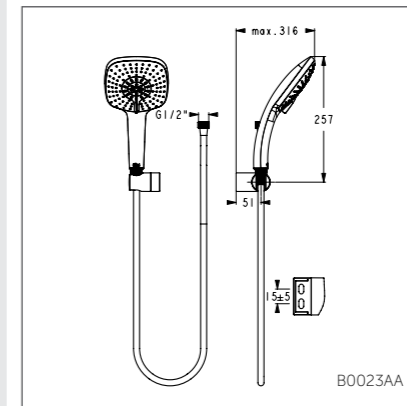

B0020AA

Душевая гарнитур 130 мм с поворотным держателем

B0023AA

| Модель | Артикул |
|---------------|---------|
| 1-ф.душ.лейка | B0022AA |
| 3-ф.душ.лейка | B0023AA |

- Душ.гарнитур: 1-ф.душ.лейка 130 мм, шланг для душа IdealFlex 1750 мм, поворотный пласт.держатель для душа
- Душ.гарнитур: 3-ф.душ.лейка 130 мм, шланг для душа IdealFlex 1750 мм, поворотный пласт.держатель для душа