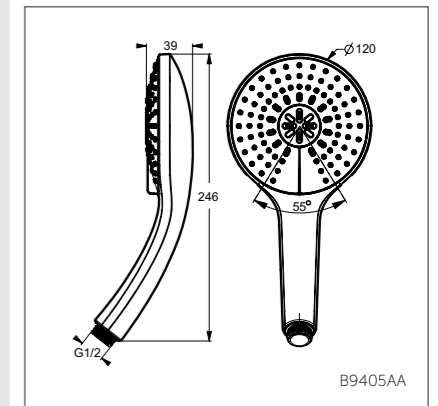

IDEALRAIN ECO

Душевая система в комплекте с традиционным смесителем

Модель	Артикул
Душ.система со смесителем для душа	B1098AA

- Душ.система со смесителем для душа (с функциями CLICK и HWTS), металл. рукоятка, 2-ф.керам.переключатель, поворот рукоятки 180° с четкой фиксацией каждой позиции, скрытый монтаж, эксцентрики с шумопонижателями, душ.труба Ø25 мм для верхнего душа, пласт.слайдер с кнопкой, металл.крепления к стене, регулируемое верхнее крепление, пласт. верхний душ 200 мм, шаровое соединение, 3-ф.душ.лейка 80 мм (лимит 8 л/мин.), металл.шланг 1500 мм, обратный клапан

IDEALRAIN SOFT

Душевая лейка 80 мм

Модель	Артикул
1-ф.душ.лейка	B9400AA
3-ф.душ.лейка	B9401AA

- Легкоочищаемая 1-ф.душ.лейка, Ø80 мм, лимит 8 л/мин
- Легкоочищаемая 3-ф.душ.лейка, Ø80 мм, лимит 8 л/мин

Душевая лейка 100 мм

Модель	Артикул
1-ф.душ.лейка	B9402AA
3-ф.душ.лейка	B9403AA

- Легкоочищаемая 1-ф.душ.лейка, Ø100 мм, лимит 8 л/мин
- Легкоочищаемая 3-ф.душ.лейка, Ø100 мм, лимит 8 л/мин

Душевая лейка 120 мм

Модель	Артикул
1-ф.душ.лейка	B9404AA
3-ф.душ.лейка	B9405AA

- Легкоочищаемая 1-ф.душ.лейка, Ø120 мм, лимит 8 л/мин
- Легкоочищаемая 3-ф.душ.лейка, Ø120 мм, лимит 8 л/мин