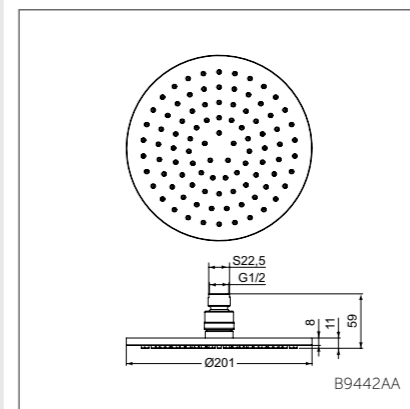

IDEALRAIN SOFT

Душевая система

Модель _____ Артикул _____

Душ.система для установки со встраиваемым смесителем A5689AA

- Душ.система для установки со встраиваемым смесителем, 3-ф.душ.лейка Ø100 мм (B9403AA), верхний душ Ø200 мм (металл), душ.труба Ø25 мм для верхнего душа, ручное переключение, пласт.слайдер, металл.крепления к стене, шланг для душа IdealFlex 1750 мм. Смеситель заказывается дополнительно

Душевая система

Модель _____ Артикул _____

Душ.система для установки с настенным смесителем A5691AA

- Душ.система для установки с настенным смесителем, 3-ф.душ.лейка Ø100 мм (B9403AA), верхний душ Ø200 мм (металл), душ.труба Ø25 мм для верхнего душа, ручное переключение, пласт.слайдер, металл.крепления к стене, шланг для душа IdealFlex 1750 мм. Смеситель заказывается дополнительно

Душевая система

Модель _____ Артикул _____

Душ.система в комплекте со смесителем для душа A5686AA

- Душ.система в комплекте со смесителем для душа с двумя выходами Ceratherm 100 A4639AA, 3-ф.душ.лейка Ø100 мм (B9403AA), верхний душ Ø200 мм (металл), душ.труба Ø25 мм для верхнего душа, ручное переключение, пласт.держатель, металл.крепления к стене, шланг для душа IdealFlex 1750 мм

IDEALRAIN SOFT

Штанга

Модель _____ Артикул _____

600 мм S&M B9420AA
600 мм L&XL B9428AA
900 мм L&XL B9429AA

- Штанга 600 мм, хром, для версий S&M, Ø21 мм, пласт.слайдер, металл. крепления к стене
- Штанга 600 мм, хром, для версий L&XL, Ø21 мм, пласт.слайдер, металл. крепления к стене
- Штанга 900 мм, хром, для версий L&XL, Ø21 мм, пласт.слайдер, металл. крепления к стене

Верхний душ

Модель _____ Артикул _____

200 мм B9442AA
300 мм B9443AA