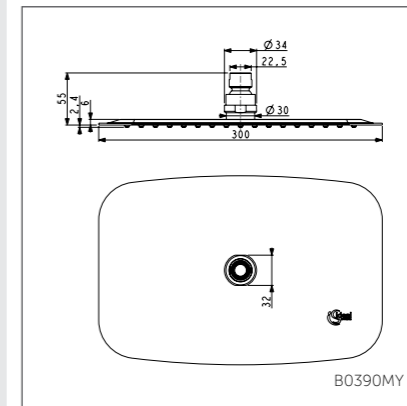

IDEALRAIN LUXE

Душевая система в комплекте с термостатическим смесителем

Модель Артикул

Душ.система в комплекте с термостат.смесителем для душа, верхний душ Ø300 мм A6246AA

- Душ.система в комплекте с термостат. смесителем для душа; душ.лейка Ø100 мм 3-ф., лимит 8 л/мин.; ультратонкий верхний душ Ø300 мм, нерж. сталь, шаровое соединение; душ.труба Ø25 мм для верхнего душа, ручное переключение, пласт.слайдер, металл. крепления к стене; пласт. шланг IdealFlex 1750 мм; Ceratherm 100 смеситель для душа с двумя выходами, декоративные накладки для скрытого монтажа

Душевая система в комплекте с термостатическим смесителем

Модель Артикул

Душ.система в комплекте с термостат.смесителем для душа, верхний душ 200x300 мм A6247AA

- Душ.система в комплекте с термостат. смесителем для душа; душ.лейка 100 мм 3-ф., лимит 8 л/мин.; ультратонкий верхний душ 200x300 мм, нерж. сталь, шаровое соединение; душ.труба Ø25 мм для верхнего душа, ручное переключение, пласт.слайдер, металл. крепления к стене; пласт. шланг IdealFlex 1750 мм; Ceratherm 100 смеситель для душа с двумя выходами, квадратные декоративные накладки для скрытого монтажа

Круглый верхний душ

Модель Артикул

Ø200 мм	B0383MY
Ø250 мм	B0384MY
Ø300 мм	B0385MY
Ø400 мм	B0386MY

- Круглый верхний душ Ø200 мм, ультратонкий дизайн, 1-ф., лимит 12 л/мин., легкоочищаемый, полированная нерж. сталь
- Круглый верхний душ Ø250 мм, ультратонкий дизайн, 1-ф., лимит 12 л/мин., легкоочищаемый, полированная нерж. сталь
- Круглый верхний душ Ø300 мм, ультратонкий дизайн, 1-ф., лимит 12 л/мин., легкоочищаемый, полированная нерж. сталь
- Круглый верхний душ Ø400 мм, ультратонкий дизайн, 1-ф., лимит 12 л/мин., легкоочищаемый, полированная нерж. сталь

IDEALRAIN LUXE

Квадратный верхний душ