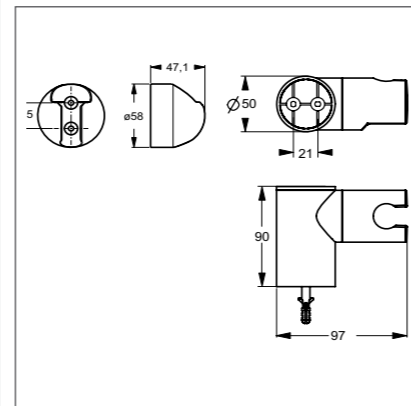

IDEALRAIN SOFT

Аксессуары

Модель	Артикул
Подключение для шланга	B9448AA

- Подключение для душ-шланга 1/2"x1/2" для встраиваемых смесителей

Аксессуары

Модель	Артикул
Боковая форсунка	B0400AA

- Регулируемая боковая форсунка (45°)

Аксессуары

Модель	Артикул
Фиксированный держатель	B9467AA
Поворотный держатель	B9468AA

- Фиксированный держатель для лейки
- Поворотный держатель для лейки, пластик

IDEALRAIN CUBE

Душевая лейка 100 мм

Модель	Артикул
1-ф.душ.лейка	B0002AA
3-ф.душ.лейка	B0003AA

- Легкоочищаемая 1-ф.душ.лейка, 100 мм, лимит 8 л/мин
- Легкоочищаемая 3-ф.душ.лейка, 100 мм, лимит 8 л/мин

Душевая лейка 130 мм

Модель	Артикул
1-ф.душ.лейка	B0004AA
3-ф.душ.лейка	B0005AA

- Легкоочищаемая 1-ф.душ.лейка, 130 мм, лимит 8 л/мин
- Легкоочищаемая 3-ф.душ.лейка, 130 мм, лимит 8 л/мин

Душевой гарнитур 100 мм

Модель	Артикул
1-ф.душ.лейка, штанга 600 мм	B0006AA
3-ф.душ.лейка, штанга 600 мм	B0008AA

- Душ.гарнитур: 1-ф.душ.лейка 100 мм, шланг для душа IdealFlex 1750 мм, штанга для душа 600 мм Ø21 мм (пласт.слайдер), пласт.мыльница
- Душ.гарнитур: 3-ф.душ.лейка 100 мм, шланг для душа IdealFlex 1750 мм, штанга для душа 600 мм Ø21 мм (пласт.слайдер), пласт.мыльница