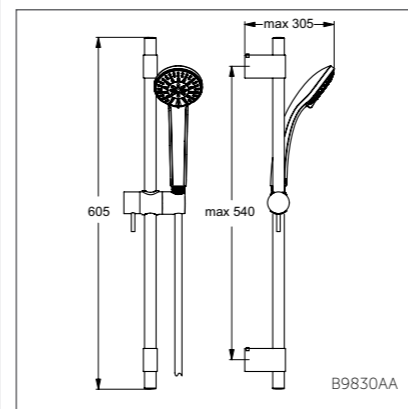

Удлинитель для штанги

| Модель | Артикул |
|-----------------------|-----------|
| Удлинитель для штанги | A860873AA |
| Удлинитель для штанги | A861050NU |

- Удлинитель штанги для душевых комбинаций IDEALRAIN (SOFT, CUBE, ECO, LUXE, PRO), 150 мм, хромированная латунь. Диаметр 25 мм. Накручивается на штангу в месте соединения штанги с патрубком верхнего душа.
- Удлинитель IDEALRAIN (SOFT, CUBE, ECO, LUXE, PRO), 300 мм, хромированная латунь. Диаметр 25 мм. Накручивается на штангу в месте соединения штанги с патрубком верхнего душа.

IDEALRAINPRO

Душевой гарнитур 80 мм

B9830AA

| Модель | Артикул |
|------------------------------|---------|
| 1-ф.душ.лейка, штанга 600 мм | B9829AA |
| 3-ф.душ.лейка, штанга 600 мм | B9830AA |
| 1-ф.душ.лейка, штанга 900 мм | B9831AA |
| 3-ф.душ.лейка, штанга 900 мм | B9832AA |

- Душ.гарнитур: душ.лейка 80 мм, 1-ф., металл.штанга 600 мм, металл. держатель, шланг IdealFlex 1750 мм
- Душ.гарнитур: душ.лейка 80 мм, 3-ф., металл.штанга 600 мм, металл. держатель, шланг IdealFlex 1750 мм
- Душ.гарнитур: душ.лейка 80 мм, 1-ф., металл.штанга 900 мм, металл. держатель, шланг IdealFlex 1750 мм
- Душ.гарнитур: душ.лейка 80 мм, 3-ф., металл.штанга 900 мм, металл. держатель, шланг IdealFlex 1750 мм