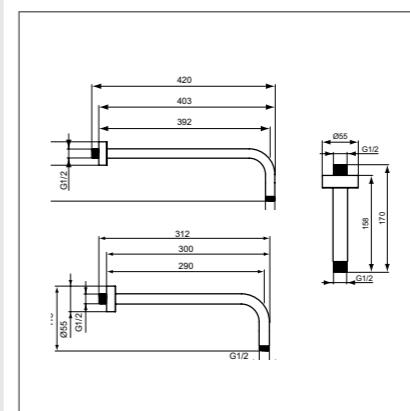

IDEALRAIN CUBE

Душевая система

- Душ. система для установки со встраиваемым смесителем. 3-ф.душ.лейка 100 мм, ультратонкий верхний душ 200x200 мм, шарнирное соединение, душ.труба Ø25 мм для верхнего душа, ручное переключение, пласт.слайдер, металл.крепления к стене, шланг для душа IdealFlex 1750 мм. Смеситель заказывается дополнительно

Душевая система

- Душ.система для установки с настенным смесителем. 3-ф.душ.лейка 100 мм, ультратонкий верхний душ 200x200 мм, шарнирное соединение, душ. труба Ø25 мм для верхнего душа, ручное переключение, пласт. слайдер, металл.крепления к стене, шланг для душа IdealFlex 1750 мм. Смеситель заказывается дополнительно

Душевая стойка

- Душ. стойка: фиксированный верхний душ 200 мм, 3-ф.лейка 100 мм, шланг Idealflex 1750 мм, мыльница. Внутреннее подключение воды.

IDEALRAIN CUBE

Верхний душ

- Верхний душ 200x200 мм, 1-ф., плоский, металл., легкоочищаемый, шарнирное соединение, лимит 12 л/мин. Для комбинации с B9444AA, B9445AA или B9446AA
- Верхний душ 300x300 мм, 1-ф., плоский, металл., легкоочищаемый, шарнирное соединение, лимит 12 л/мин. Для комбинации с B9444AA, B9445AA или B9446AA

Держатель верхнего душа

- Настенный держатель верхнего душа 300 мм, металл., с металл.накладкой
- Настенный держатель верхнего душа 400 мм, металл., с металл.накладкой
- Потолочный держатель верхнего душа 150 мм, металл., с металл.накладкой

Аксессуары