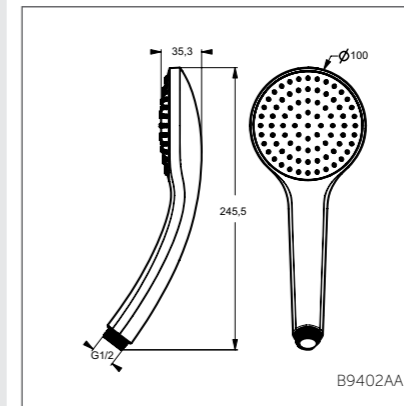

IDEALRAIN ECO

Душевая система в комплекте с традиционным смесителем

Модель	Артикул
Душ.система со смесителем для душа	B1098AA

- Душ.система со смесителем для душа (с функциями CLICK и HWTS), металл. рукоятка, 2-ф.керам.переключатель, поворот рукоятки 180° с четкой фиксацией каждой позиции, скрытый монтаж, эксцентрики с шумопонижателями, душ.труба Ø25 мм для верхнего душа, пласт.слайдер с кнопкой, металл.крепления к стене, регулируемое верхнее крепление, пласт. верхний душ 200 мм, шаровое соединение, 3-ф.душ.лейка 80 мм (лимит 8 л/мин.), металл.шланг 1500 мм, обратный клапан

IDEALRAIN SOFT

Душевая лейка 80 мм

Модель	Артикул
1-ф.душ.лейка	B9400AA
3-ф.душ.лейка	B9401AA

- Легкоочищаемая 1-ф.душ.лейка, Ø80 мм, лимит 8 л/мин
- Легкоочищаемая 3-ф.душ.лейка, Ø80 мм, лимит 8 л/мин

Душевая лейка 100 мм

Модель	Артикул
1-ф.душ.лейка	B9402AA
3-ф.душ.лейка	B9403AA

- Легкоочищаемая 1-ф.душ.лейка, Ø100 мм, лимит 8 л/мин
- Легкоочищаемая 3-ф.душ.лейка, Ø100 мм, лимит 8 л/мин

Душевая лейка 120 мм

Модель	Артикул
1-ф.душ.лейка	B9404AA
3-ф.душ.лейка	B9405AA

- Легкоочищаемая 1-ф.душ.лейка, Ø120 мм, лимит 8 л/мин
- Легкоочищаемая 3-ф.душ.лейка, Ø120 мм, лимит 8 л/мин