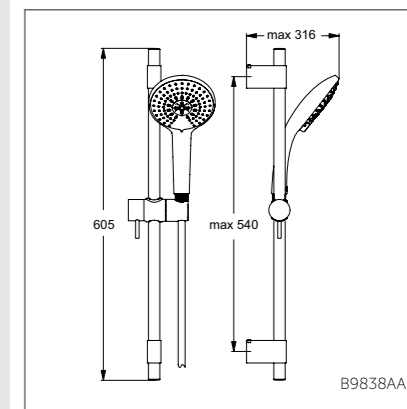

- Душ.гарнитур: душ.лейка 100 мм, 1-ф., металл.штанга 600 мм, металл. держатель, шланг IdealFlex 1750 мм
- Душ.гарнитур: душ.лейка 100 мм, 3-ф., металл.штанга 600 мм, металл. держатель, шланг IdealFlex 1750 мм
- Душ.гарнитур: душ.лейка 100 мм, 1-ф., металл.штанга 900 мм, металл. держатель, шланг IdealFlex 1750 мм
- Душ.гарнитур: душ.лейка 100 мм, 3-ф., металл.штанга 900 мм, металл. держатель, шланг IdealFlex 1750 мм

B9834AA

Душевой гарнитур 120 мм

B9839AA

| Модель | Артикул |
|------------------------------|---------|
| 1-ф.душ.лейка, штанга 600 мм | B9837AA |
| 3-ф.душ.лейка, штанга 600 мм | B9838AA |
| 1-ф.душ.лейка, штанга 900 мм | B9839AA |
| 3-ф.душ.лейка, штанга 900 мм | B9840AA |

- Душ.гарнитур: душ.лейка 120 мм, 1-ф., металл.штанга 600 мм, металл. держатель, шланг IdealFlex 1750 мм
- Душ.гарнитур: душ.лейка 120 мм, 3-ф., металл.штанга 600 мм, металл. держатель, шланг IdealFlex 1750 мм
- Душ.гарнитур: душ.лейка 120 мм, 1-ф., металл.штанга 900 мм, металл. держатель, шланг IdealFlex 1750 мм
- Душ.гарнитур: душ.лейка 120 мм, 3-ф., металл.штанга 900 мм, металл. держатель, шланг IdealFlex 1750 мм