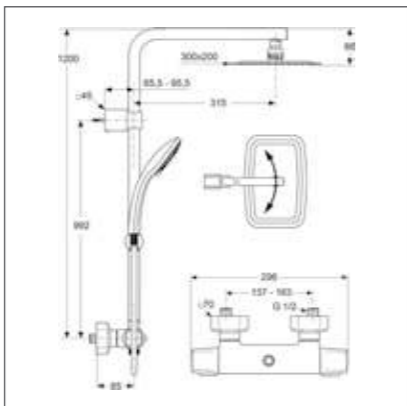

IDEALRAIN LUXE

Душевая система в комплекте с термостатическим смесителем

Модель Артикул

Душ.система в комплекте с термостат.смесителем для душа, верхний душ Ø300 мм A6246AA

- Душ.система в комплекте с термостат. смесителем для душа; душ.лейка Ø100 мм 3-ф., лимит 8 л/мин.; ультратонкий верхний душ Ø300 мм, нерж. сталь, шаровое соединение; душ.труба Ø25 мм для верхнего душа, ручное переключение, пласт.слайдер, металл. крепления к стене; пласт. шланг IdealFlex 1750 мм; Ceratherm 100 смеситель для душа с двумя выходами, декоративные накладки для скрытого монтажа

Душевая система в комплекте с термостатическим смесителем

Модель Артикул

Душ.система в комплекте с термостат.смесителем для душа, верхний душ 200x300 мм A6247AA

- Душ.система в комплекте с термостат. смесителем для душа; душ.лейка 100 мм 3-ф., лимит 8 л/мин.; ультратонкий верхний душ 200x300 мм, нерж. сталь, шаровое соединение; душ.труба Ø25 мм для верхнего душа, ручное переключение, пласт.слайдер, металл. крепления к стене; пласт. шланг IdealFlex 1750 мм; Ceratherm 100 смеситель для душа с двумя выходами, квадратные декоративные накладки для скрытого монтажа

Круглый верхний душ

Модель Артикул

Ø200 мм	B0383MY
Ø250 мм	B0384MY
Ø300 мм	B0385MY
Ø400 мм	B0386MY

- Круглый верхний душ Ø200 мм, ультратонкий дизайн, 1-ф., лимит 12 л/мин., легкоочищаемый, полированная нерж. сталь
- Круглый верхний душ Ø250 мм, ультратонкий дизайн, 1-ф., лимит 12 л/мин., легкоочищаемый, полированная нерж. сталь
- Круглый верхний душ Ø300 мм, ультратонкий дизайн, 1-ф., лимит 12 л/мин., легкоочищаемый, полированная нерж. сталь
- Круглый верхний душ Ø400 мм, ультратонкий дизайн, 1-ф., лимит 12 л/мин., легкоочищаемый, полированная нерж. сталь

IDEALRAIN LUXE

Квадратный верхний душ