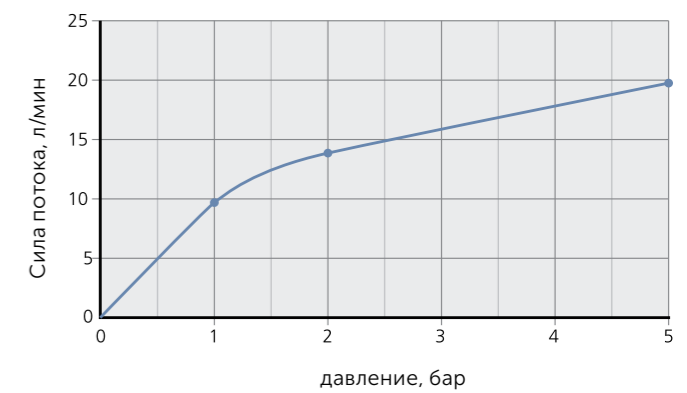

ДУШЕВЫЕ ЛЕЙКИ

1-функциональная душевая лейка

Сила потока в лейке с Ограничителем потока - 8 л/мин

Сила потока в лейке без Ограничителя потока

3-функциональная душевая лейка

Сила потока в лейке с Ограничителем потока - 8 л/мин