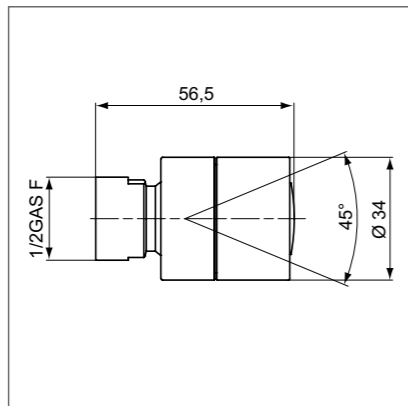

IDEALRAIN SOFT

Аксессуары

Модель	Артикул
Подключение для шланга	B9448AA

- Подключение для душ-шланга 1/2"x1/2" для встраиваемых смесителей

Аксессуары

Модель	Артикул
Боковая форсунка	B0400AA

- Регулируемая боковая форсунка (45°)

Аксессуары

Модель	Артикул
Фиксированный держатель	B9467AA
Поворотный держатель	B9468AA

- Фиксированный держатель для лейки
- Поворотный держатель для лейки, пластик

IDEALRAIN CUBE

Душевая лейка 100 мм

Модель	Артикул
1-ф.душ.лейка	B0002AA
3-ф.душ.лейка	B0003AA

- Легкоочищаемая 1-ф.душ.лейка, 100 мм, лимит 8 л/мин
- Легкоочищаемая 3-ф.душ.лейка, 100 мм, лимит 8 л/мин

Душевая лейка 130 мм

Модель	Артикул
1-ф.душ.лейка	B0004AA
3-ф.душ.лейка	B0005AA

- Легкоочищаемая 1-ф.душ.лейка, 130 мм, лимит 8 л/мин
- Легкоочищаемая 3-ф.душ.лейка, 130 мм, лимит 8 л/мин

Душевой гарнитур 100 мм

Модель	Артикул
1-ф.душ.лейка, штанга 600 мм	B0006AA
3-ф.душ.лейка, штанга 600 мм	B0008AA

- Душ.гарнитур: 1-ф.душ.лейка 100 мм, шланг для душа IdealFlex 1750 мм, штанга для душа 600 мм Ø21 мм (пласт.слайдер), пласт.мыльница
- Душ.гарнитур: 3-ф.душ.лейка 100 мм, шланг для душа IdealFlex 1750 мм, штанга для душа 600 мм Ø21 мм (пласт.слайдер), пласт.мыльница