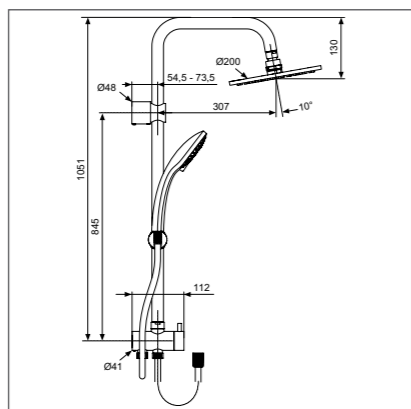

IDEALRAIN SOFT

Душевая система

Модель _____ Артикул _____

Душ.система для установки со встраиваемым смесителем A5689AA

- Душ.система для установки со встраиваемым смесителем, 3-ф.душ.лейка Ø100 мм (B9403AA), верхний душ Ø200 мм (металл), душ.труба Ø25 мм для верхнего душа, ручное переключение, пласт.слайдер, металл.крепления к стене, шланг для душа IdealFlex 1750 мм. Смеситель заказывается дополнительно

Душевая система

Модель _____ Артикул _____

Душ.система для установки с настенным смесителем A5691AA

- Душ.система для установки с настенным смесителем, 3-ф.душ.лейка Ø100 мм (B9403AA), верхний душ Ø200 мм (металл), душ.труба Ø25 мм для верхнего душа, ручное переключение, пласт.слайдер, металл.крепления к стене, шланг для душа IdealFlex 1750 мм. Смеситель заказывается дополнительно

Душевая система

Модель _____ Артикул _____

Душ.система в комплекте со смесителем для душа A5686AA

- Душ.система в комплекте со смесителем для душа с двумя выходами Ceratherm 100 A4639AA, 3-ф.душ.лейка Ø100 мм (B9403AA), верхний душ Ø200 мм (металл), душ.труба Ø25 мм для верхнего душа, ручное переключение, пласт.держатель, металл.крепления к стене, шланг для душа IdealFlex 1750 мм

IDEALRAIN SOFT

Штанга

Модель _____ Артикул _____

600 мм S&M B9420AA
600 мм L&XL B9428AA
900 мм L&XL B9429AA

- Штанга 600 мм, хром, для версий S&M, Ø21 мм, пласт.слайдер, металл. крепления к стене
- Штанга 600 мм, хром, для версий L&XL, Ø21 мм, пласт.слайдер, металл. крепления к стене
- Штанга 900 мм, хром, для версий L&XL, Ø21 мм, пласт.слайдер, металл. крепления к стене

Верхний душ

Модель _____ Артикул _____

200 мм B9442AA
300 мм B9443AA