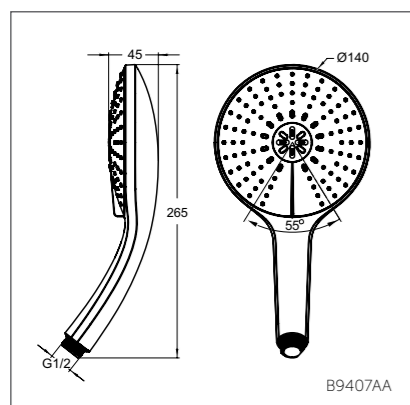

IDEALRAIN SOFT

Душевая лейка 140 мм

B9407AA

| Модель | Артикул |
|---------------|---------|
| 1-ф.душ.лейка | B9406AA |
| 3-ф.душ.лейка | B9407AA |

- Легкоочищаемая 1-ф.душ.лейка, Ø140 мм, лимит 8 л/мин
- Легкоочищаемая 3-ф.душ.лейка, Ø140 мм, лимит 8 л/мин

B9407AA

Душевой гарнитур 80 мм

B9503AA

| Модель | Артикул |
|---------------|---------|
| 1-ф.душ.лейка | B9501AA |
| 3-ф.душ.лейка | B9503AA |

- Душ.гарнитур: 1-ф.лейка Ø80 мм, штанга 600 мм Ø21 мм с пласт. слайдером, металл.шланг 1750 мм, пласт. мыльница
- Душ.гарнитур: 3-ф.лейка Ø80 мм, штанга 600 мм Ø21 мм с пласт. слайдером, металл.шланг 1750 мм, пласт.мыльница