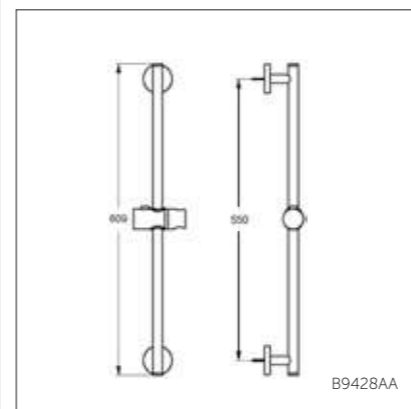

IDEALRAIN SOFT

Штанга

Модель _____ Артикул _____

600 мм S&M B9420AA
600 мм L&XL B9428AA
900 мм L&XL B9429AA

- Штанга 600 мм, хром, для версий S&M, Ø21 мм, пласт.слайдер, металл. крепления к стене
- Штанга 600 мм, хром, для версий L&XL, Ø21 мм, пласт.слайдер, металл. крепления к стене
- Штанга 900 мм, хром, для версий L&XL, Ø21 мм, пласт.слайдер, металл. крепления к стене