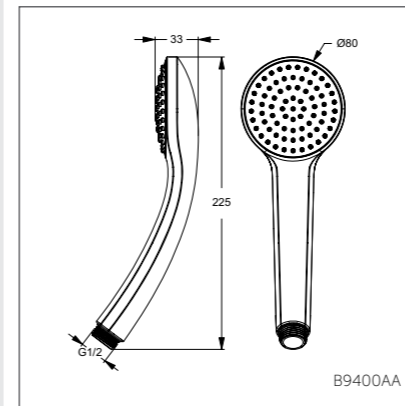

IDEALRAIN ECO

Душевая система в комплекте с традиционным смесителем

| Модель | Артикул |
|------------------------------------|---------|
| Душ.система со смесителем для душа | B1098AA |

- Душ.система со смесителем для душа (с функциями CLICK и HWTS), металл. рукоятка, 2-ф.керам.переключатель, поворот рукоятки 180° с четкой фиксацией каждой позиции, скрытый монтаж, эксцентрики с шумопонижателями, душ.труба Ø25 мм для верхнего душа, пласт.слайдер с кнопкой, металл.крепления к стене, регулируемое верхнее крепление, пласт. верхний душ 200 мм, шаровое соединение, 3-ф.душ.лейка 80 мм (лимит 8 л/мин.), металл.шланг 1500 мм, обратный клапан

IDEALRAIN SOFT

Душевая лейка 80 мм

| Модель | Артикул |
|---------------|---------|
| 1-ф.душ.лейка | B9400AA |
| 3-ф.душ.лейка | B9401AA |

- Легкоочищаемая 1-ф.душ.лейка, Ø80 мм, лимит 8 л/мин
- Легкоочищаемая 3-ф.душ.лейка, Ø80 мм, лимит 8 л/мин