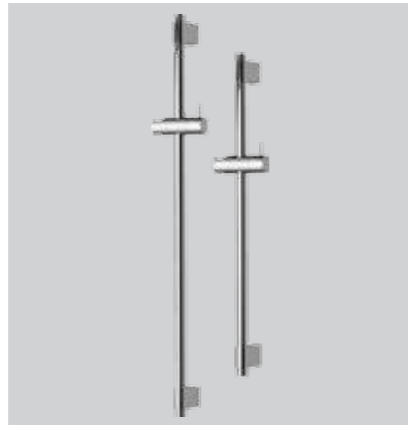

Штанга

Модель	Артикул
600 мм	B9848AA
900 мм	B9849AA

- Штанга 600 мм, с металл.креплениями, металл.штанга и металл.слайдер, упрочненная, для продолжительного срока службы. Легкая в использовании металл.рукоятка управления. Прочный регулятор угла
- Штанга 900 мм, с металл.креплениями, металл.штанга и металл.слайдер, упрочненная, для продолжительного срока службы. Легкая в использовании металл.рукоятка управления. Прочный регулятор угла