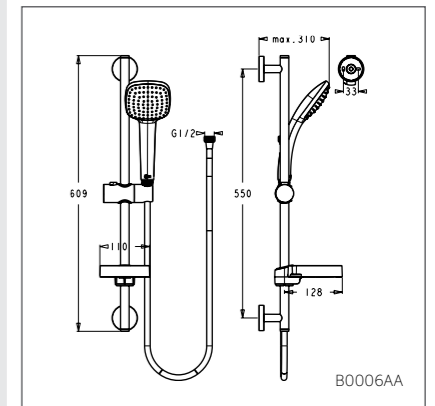

IDEALRAIN SOFT

Аксессуары

Модель	Артикул
Подключение для шланга	B9448AA

- Подключение для душ-шланга 1/2"x1/2" для встраиваемых смесителей

Аксессуары

Модель	Артикул
Боковая форсунка	B0400AA

- Регулируемая боковая форсунка (45°)

Аксессуары

Модель	Артикул
Фиксированный держатель	B9467AA
Поворотный держатель	B9468AA

- Фиксированный держатель для лейки
- Поворотный держатель для лейки, пластик

IDEALRAIN CUBE

Душевая лейка 100 мм

Модель	Артикул
1-ф.душ.лейка	B0002AA
3-ф.душ.лейка	B0003AA

- Легкоочищаемая 1-ф.душ.лейка, 100 мм, лимит 8 л/мин
- Легкоочищаемая 3-ф.душ.лейка, 100 мм, лимит 8 л/мин

Душевая лейка 130 мм

Модель	Артикул
1-ф.душ.лейка	B0004AA
3-ф.душ.лейка	B0005AA

- Легкоочищаемая 1-ф.душ.лейка, 130 мм, лимит 8 л/мин
- Легкоочищаемая 3-ф.душ.лейка, 130 мм, лимит 8 л/мин

Душевой гарнитур 100 мм

Модель	Артикул
1-ф.душ.лейка, штанга 600 мм	B0006AA
3-ф.душ.лейка, штанга 600 мм	B0008AA

- Душ.гарнитур: 1-ф.душ.лейка 100 мм, шланг для душа IdealFlex 1750 мм, штанга для душа 600 мм Ø21 мм (пласт.слайдер), пласт.мыльница
- Душ.гарнитур: 3-ф.душ.лейка 100 мм, шланг для душа IdealFlex 1750 мм, штанга для душа 600 мм Ø21 мм (пласт.слайдер), пласт.мыльница