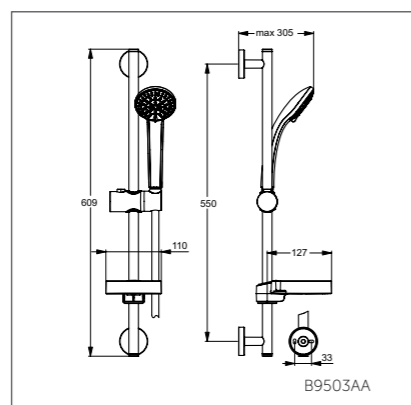

B9407AA

Душевой гарнитур 80 мм

B9503AA

| Модель | Артикул |
|---------------|---------|
| 1-ф.душ.лейка | B9501AA |
| 3-ф.душ.лейка | B9503AA |

- Душ.гарнитур: 1-ф.лейка Ø80 мм, штанга 600 мм Ø21 мм с пласт. слайдером, металл.шланг 1750 мм, пласт. мыльница
- Душ.гарнитур: 3-ф.лейка Ø80 мм, штанга 600 мм Ø21 мм с пласт. слайдером, металл.шланг 1750 мм, пласт.мыльница