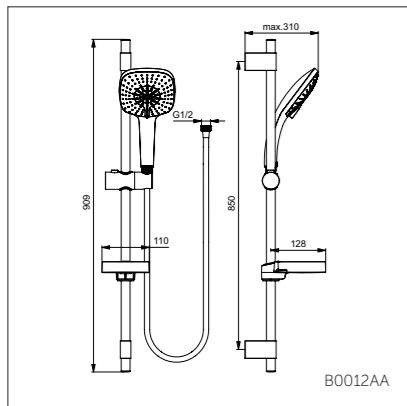

IDEALRAIN CUBE

Душевой гарнитур 100 мм

B0012AA

| Модель | Артикул |
|------------------------------|---------|
| 1-ф.душ.лейка, штанга 900 мм | B0010AA |
| 3-ф.душ.лейка, штанга 900 мм | B0012AA |

- Душ.гарнитур: 1-ф.душ.лейка 100 мм, шланг для душа IdealFlex 1750 мм, штанга для душа 900 мм Ø21 мм (пласт.слайдер), пласт.мыльница
- Душ.гарнитур: 3-ф.душ.лейка 100 мм, шланг для душа IdealFlex 1750 мм, штанга для душа 900 мм Ø21 мм (пласт.слайдер), пласт.мыльница