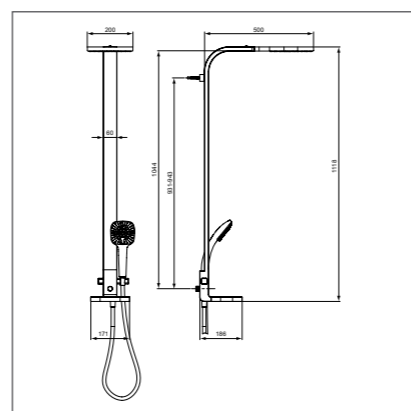

IDEALRAIN CUBE

Душевая система

- Душ. система для установки со встраиваемым смесителем. 3-ф.душ.лейка 100 мм, ультратонкий верхний душ 200x200 мм, шарнирное соединение, душ.труба Ø25 мм для верхнего душа, ручное переключение, пласт.слайдер, металл.крепления к стене, шланг для душа IdealFlex 1750 мм. Смеситель заказывается дополнительно

Душевая система

- Душ.система для установки с настенным смесителем. 3-ф.душ.лейка 100 мм, ультратонкий верхний душ 200x200 мм, шарнирное соединение, душ. труба Ø25 мм для верхнего душа, ручное переключение, пласт. слайдер, металл.крепления к стене, шланг для душа IdealFlex 1750 мм. Смеситель заказывается дополнительно

Душевая стойка

- Душ. стойка: фиксированный верхний душ 200 мм, 3-ф.лейка 100 мм, шланг Idealflex 1750 мм, мыльница. Внутреннее подключение воды.

IDEALRAIN CUBE

Верхний душ

- Верхний душ 200x200 мм, 1-ф., плоский, металл., легкоочищаемый, шарнирное соединение, лимит 12 л/мин. Для комбинации с B9444AA, B9445AA или B9446AA
- Верхний душ 300x300 мм, 1-ф., плоский, металл., легкоочищаемый, шарнирное соединение, лимит 12 л/мин. Для комбинации с B9444AA, B9445AA или B9446AA

Держатель верхнего душа

- Настенный держатель верхнего душа 300 мм, металл., с металл.накладкой
- Настенный держатель верхнего душа 400 мм, металл., с металл.накладкой
- Потолочный держатель верхнего душа 150 мм, металл., с металл.накладкой

Аксессуары