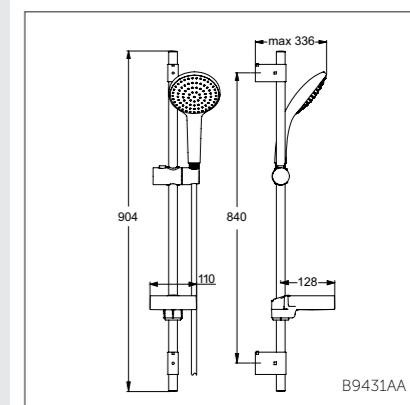

B9427AA

Душевой гарнитур 140 мм

B9431AA

| Модель | Артикул |
|---------------|---------|
| 1-ф.душ.лейка | B9431AA |
| 3-ф.душ.лейка | B9434AA |

- Душ.гарнитур: 1-ф.душ.лейка Ø140 мм, штанга 900 мм, Ø21 мм, пласт.слайдер, шланг для душа IdealFlex 1750 мм, пласт. хром.мыльница
- Душ.гарнитур: 3-ф.душ.лейка Ø140 мм, штанга 900 мм, Ø21 мм, пласт.слайдер, шланг для душа IdealFlex 1750 мм, пласт. хром.мыльница