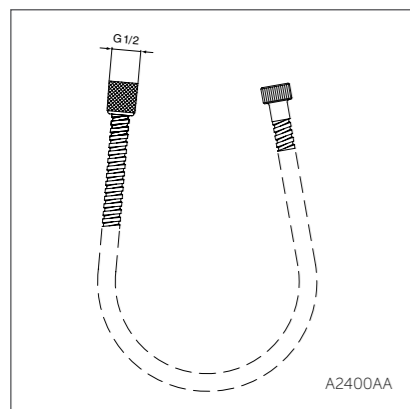

ДУШЕВЫЕ АКСЕССУАРЫ

Металлические шланги

A2400AA

| Модель | Артикул |
|--|---------|
| Металлический шланг для душа 1500 мм M1/2"xM1/2" | A2400AA |
| Металлический шланг для душа 1/2"x1/2", 125 см | A2403AA |
| Металлический шланг для душа 1800 мм M1/2"xM1/2" | A2427AA |
| Металлический шланг для душа 2000 мм M1/2"xM1/2" | A2428AA |