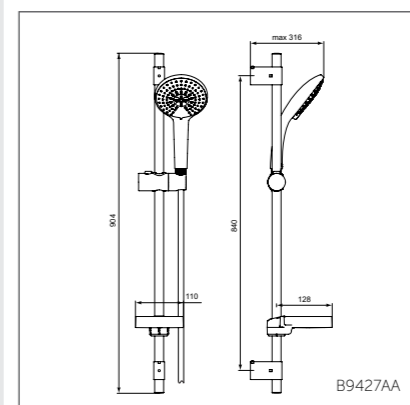

B9424AA

Душевой гарнитур 120 мм

B9427AA

| Модель | Артикул |
|------------------------------|---------|
| 3-ф.душ.лейка, штанга 600 мм | B9425AA |
| 3-ф.душ.лейка, штанга 900 мм | B9427AA |

- Душ.гарнитур: 3-ф.душ.лейка Ø120 мм, штанга 600 мм, Ø21 мм, пласт.слайдер, шланг для душа IdealFlex 1750 мм, пласт. хром.мыльница
- Душ.гарнитур: 3-ф.душ.лейка Ø120 мм, штанга 900 мм, Ø21 мм, пласт.слайдер, шланг для душа IdealFlex 1750 мм, пласт. хром.мыльница