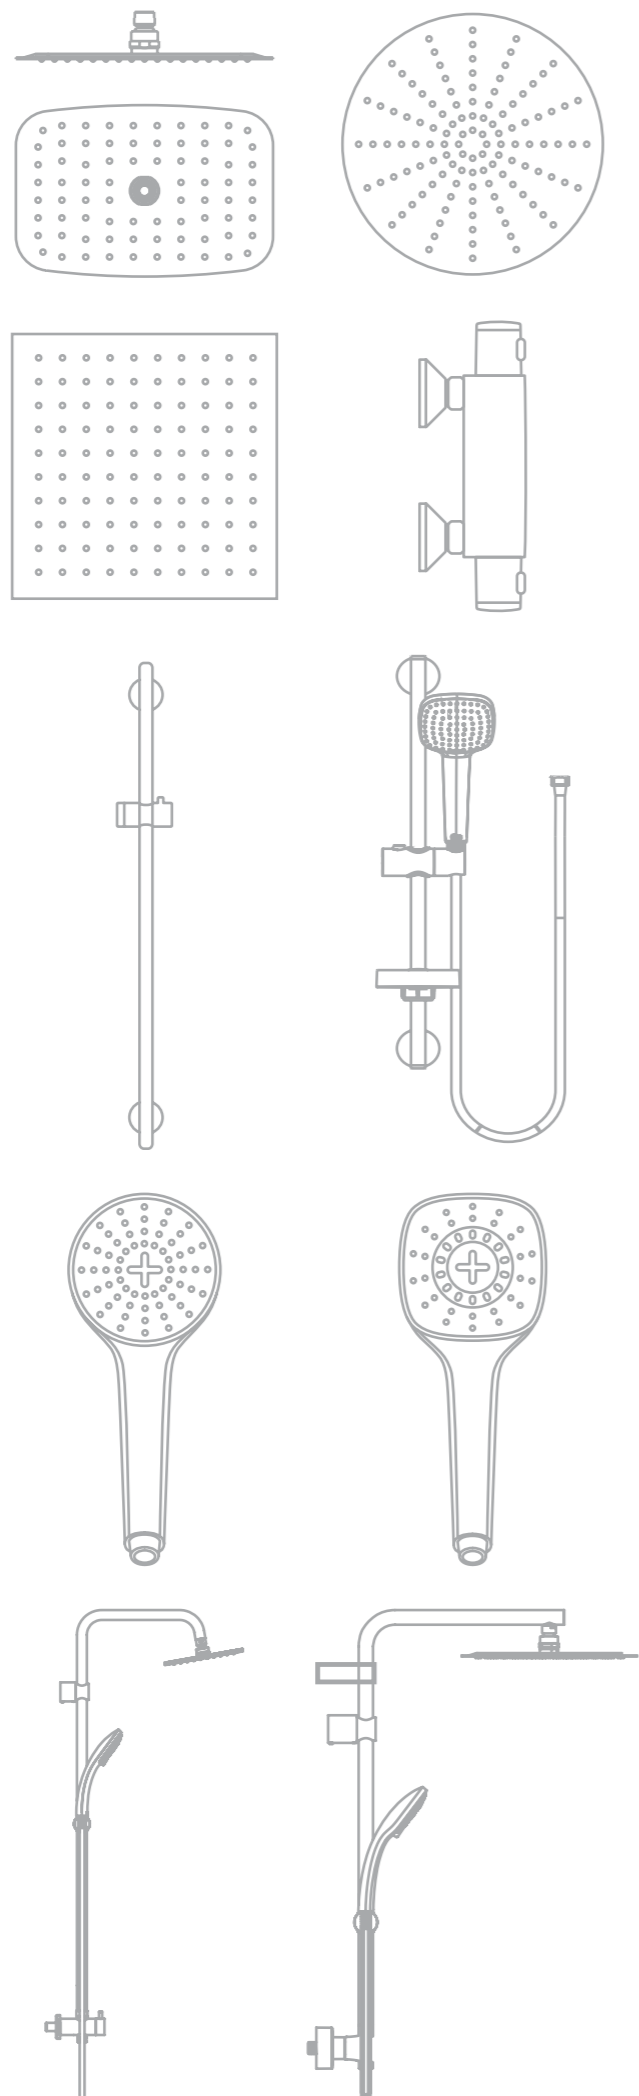

Без штанги
Soft
Лейки 80, 100 см
(1-функц.)

Без штанги
Cube
Лейки 100, 130 см
(1 или 3-функц.)

Преимущества IdealRain Pro приведены в разделе "Передовые технологии" на стр. 24

ТЕХНИЧЕСКАЯ ИНФОРМАЦИЯ

АССОРТИМЕНТ. СХЕМЫ. ГРАФИКИ.