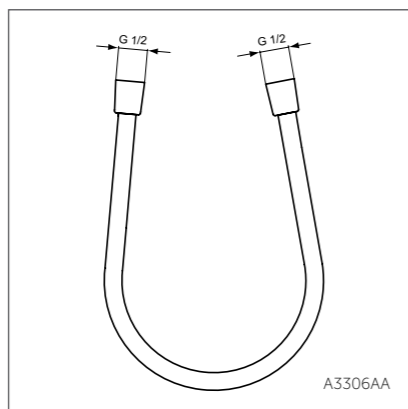

A2400AA

A3306AA