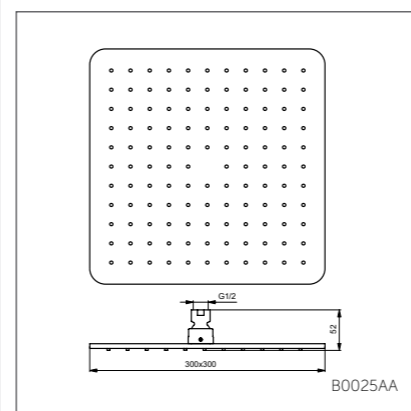

IDEALRAIN CUBE

Душевая система

- Душ. система для установки со встраиваемым смесителем. 3-ф.душ.лейка 100 мм, ультратонкий верхний душ 200x200 мм, шарнирное соединение, душ.труба Ø25 мм для верхнего душа, ручное переключение, пласт.слайдер, металл.крепления к стене, шланг для душа IdealFlex 1750 мм. Смеситель заказывается дополнительно

Душевая система

- Душ.система для установки с настенным смесителем. 3-ф.душ.лейка 100 мм, ультратонкий верхний душ 200x200 мм, шарнирное соединение, душ. труба Ø25 мм для верхнего душа, ручное переключение, пласт. слайдер, металл.крепления к стене, шланг для душа IdealFlex 1750 мм. Смеситель заказывается дополнительно

Душевая стойка

- Душ. стойка: фиксированный верхний душ 200 мм, 3-ф.лейка 100 мм, шланг Idealflex 1750 мм, мыльница. Внутреннее подключение воды.

IDEALRAIN CUBE

Верхний душ

- Верхний душ 200x200 мм, 1-ф., плоский, металл., легкоочищаемый, шарнирное соединение, лимит 12 л/мин. Для комбинации с B9444AA, B9445AA или B9446AA
- Верхний душ 300x300 мм, 1-ф., плоский, металл., легкоочищаемый, шарнирное соединение, лимит 12 л/мин. Для комбинации с B9444AA, B9445AA или B9446AA

Держатель верхнего душа

- Настенный держатель верхнего душа 300 мм, металл., с металл.накладкой
- Настенный держатель верхнего душа 400 мм, металл., с металл.накладкой
- Потолочный держатель верхнего душа 150 мм, металл., с металл.накладкой

Аксессуары