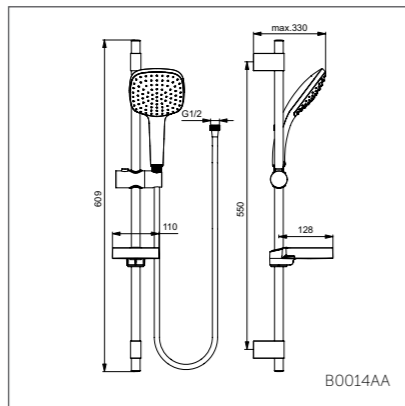

B0012AA

Душевой гарнитур 130 мм

B0014AA

| Модель | Артикул |
|------------------------------|---------|
| 1-ф.душ.лейка, штанга 600 мм | B0014AA |
| 3-ф.душ.лейка, штанга 600 мм | B0015AA |

- Душ.гарнитур: 1-ф.душ.лейка 130 мм, шланг для душа IdealFlex 1750 мм, штанги 600 мм, пласт.хром.мыльница
- Душ.гарнитур: 3-ф.душ.лейка 130 мм, шланг для душа IdealFlex 1750 мм, штанги 600 мм, пласт.хром.мыльница