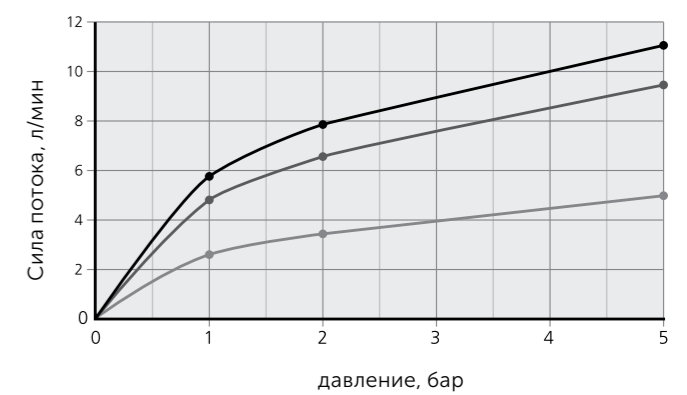

Сила потока в лейке без Ограничителя потока