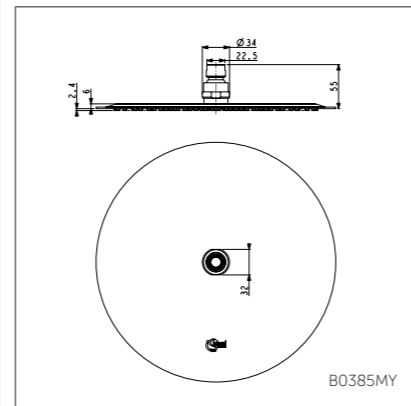

IDEALRAIN LUXE

Душевая система в комплекте с термостатическим смесителем

Модель Артикул

Душ.система в комплекте с термостат.смесителем для душа, верхний душ Ø300 мм A6246AA

- Душ.система в комплекте с термостат. смесителем для душа; душ.лейка Ø100 мм 3-ф., лимит 8 л/мин.; ультратонкий верхний душ Ø300 мм, нерж. сталь, шаровое соединение; душ.труба Ø25 мм для верхнего душа, ручное переключение, пласт.слайдер, металл. крепления к стене; пласт. шланг IdealFlex 1750 мм; Ceratherm 100 смеситель для душа с двумя выходами, декоративные накладки для скрытого монтажа

Душевая система в комплекте с термостатическим смесителем

Модель Артикул

Душ.система в комплекте с термостат.смесителем для душа, верхний душ 200x300 мм A6247AA

- Душ.система в комплекте с термостат. смесителем для душа; душ.лейка 100 мм 3-ф., лимит 8 л/мин.; ультратонкий верхний душ 200x300 мм, нерж. сталь, шаровое соединение; душ.труба Ø25 мм для верхнего душа, ручное переключение, пласт.слайдер, металл. крепления к стене; пласт. шланг IdealFlex 1750 мм; Ceratherm 100 смеситель для душа с двумя выходами, квадратные декоративные накладки для скрытого монтажа

Круглый верхний душ

Модель Артикул

Ø200 мм	B0383MY
Ø250 мм	B0384MY
Ø300 мм	B0385MY
Ø400 мм	B0386MY

- Круглый верхний душ Ø200 мм, ультратонкий дизайн, 1-ф., лимит 12 л/мин., легкоочищаемый, полированная нерж. сталь
- Круглый верхний душ Ø250 мм, ультратонкий дизайн, 1-ф., лимит 12 л/мин., легкоочищаемый, полированная нерж. сталь
- Круглый верхний душ Ø300 мм, ультратонкий дизайн, 1-ф., лимит 12 л/мин., легкоочищаемый, полированная нерж. сталь
- Круглый верхний душ Ø400 мм, ультратонкий дизайн, 1-ф., лимит 12 л/мин., легкоочищаемый, полированная нерж. сталь

IDEALRAIN LUXE

Квадратный верхний душ