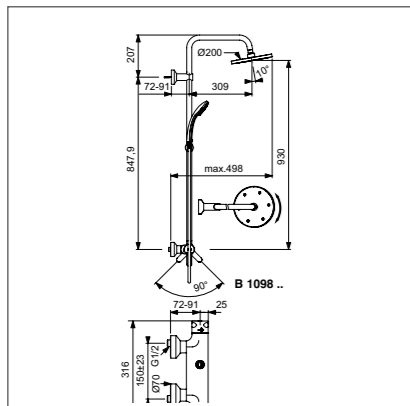

IDEALRAIN ECO

Душевая система в комплекте с традиционным смесителем

Модель	Артикул
Душ.система со смесителем для душа	B1098AA

- Душ.система со смесителем для душа (с функциями CLICK и HWTS), металл. рукоятка, 2-ф.керам.переключатель, поворот рукоятки 180° с четкой фиксацией каждой позиции, скрытый монтаж, эксцентрики с шумопонижателями, душ.труба Ø25 мм для верхнего душа, пласт.слайдер с кнопкой, металл.крепления к стене, регулируемое верхнее крепление, пласт. верхний душ 200 мм, шаровое соединение, 3-ф.душ.лейка 80 мм (лимит 8 л/мин.), металл.шланг 1500 мм, обратный клапан

IDEALRAIN SOFT

Душевая лейка 80 мм

Модель	Артикул
1-ф.душ.лейка	B9400AA
3-ф.душ.лейка	B9401AA

- Легкоочищаемая 1-ф.душ.лейка, Ø80 мм, лимит 8 л/мин
- Легкоочищаемая 3-ф.душ.лейка, Ø80 мм, лимит 8 л/мин

Душевая лейка 100 мм

Модель	Артикул
1-ф.душ.лейка	B9402AA
3-ф.душ.лейка	B9403AA

- Легкоочищаемая 1-ф.душ.лейка, Ø100 мм, лимит 8 л/мин
- Легкоочищаемая 3-ф.душ.лейка, Ø100 мм, лимит 8 л/мин

Душевая лейка 120 мм

Модель	Артикул
1-ф.душ.лейка	B9404AA
3-ф.душ.лейка	B9405AA

- Легкоочищаемая 1-ф.душ.лейка, Ø120 мм, лимит 8 л/мин
- Легкоочищаемая 3-ф.душ.лейка, Ø120 мм, лимит 8 л/мин