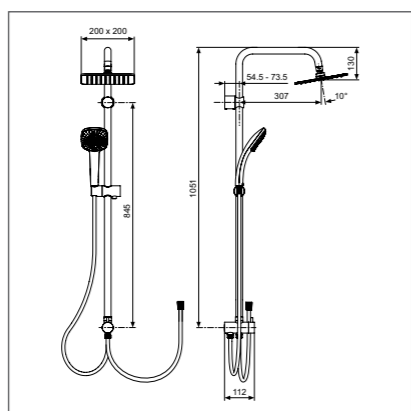

IDEALRAIN CUBE

Душевая система

- Душ. система для установки со встраиваемым смесителем. 3-ф.душ.лейка 100 мм, ультратонкий верхний душ 200x200 мм, шарнирное соединение, душ.труба Ø25 мм для верхнего душа, ручное переключение, пласт.слайдер, металл.крепления к стене, шланг для душа IdealFlex 1750 мм. Смеситель заказывается дополнительно

Душевая система

- Душ.система для установки с настенным смесителем. 3-ф.душ.лейка 100 мм, ультратонкий верхний душ 200x200 мм, шарнирное соединение, душ. труба Ø25 мм для верхнего душа, ручное переключение, пласт. слайдер, металл.крепления к стене, шланг для душа IdealFlex 1750 мм. Смеситель заказывается дополнительно

Душевая стойка

- Душ. стойка: фиксированный верхний душ 200 мм, 3-ф.лейка 100 мм, шланг Idealflex 1750 мм, мыльница. Внутреннее подключение воды.

IDEALRAIN CUBE

Верхний душ

- Верхний душ 200x200 мм, 1-ф., плоский, металл., легкоочищаемый, шарнирное соединение, лимит 12 л/мин. Для комбинации с B9444AA, B9445AA или B9446AA
- Верхний душ 300x300 мм, 1-ф., плоский, металл., легкоочищаемый, шарнирное соединение, лимит 12 л/мин. Для комбинации с B9444AA, B9445AA или B9446AA

Держатель верхнего душа

- Настенный держатель верхнего душа 300 мм, металл., с металл.накладкой
- Настенный держатель верхнего душа 400 мм, металл., с металл.накладкой
- Потолочный держатель верхнего душа 150 мм, металл., с металл.накладкой

Аксессуары